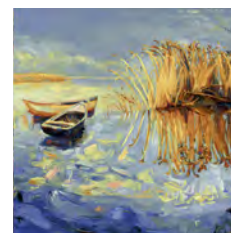

Brillo

Irregular

Ink

Mix

Antic Oil Decor Mix  
15x15 Brillo - 19617

PACKING	FORMATO	PIEZAS/CAJA	PIEZAS/PALLET	CAJAS/PALLET	m <sup>2</sup> /CAJAS	m <sup>2</sup> /PALLET	kg/CAJA	kg/PALLET
ANTIC DECOR MIX	15 x 15	44	3960	90	1	90	12,4	1130