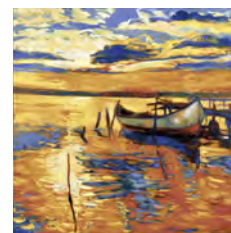

Brillo

Irregular

Ink

Mix

Antic Oil Decor Mix  
15x15 Brillo - 19617

PACKING	FORMATO	PIEZAS/CAJA	PIEZAS/PALLET	CAJAS/PALLET	m <sup>2</sup> /CAJAS	m <sup>2</sup> /PALLET	kg/CAJA	kg/PALLET
ANTIC DECOR MIX	15 x 15	44	3960	90	1	90	12,4	1130