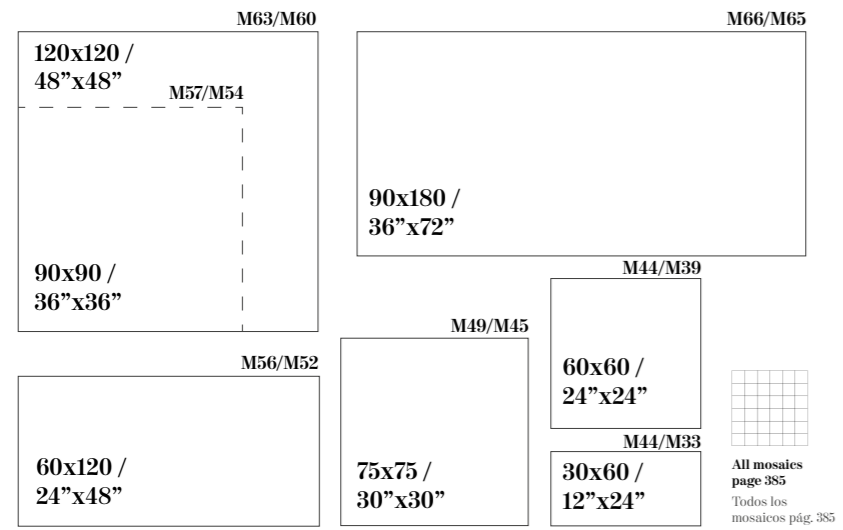

Shade Variation / Variación Gráfica

BLANCO

Kairos Blanco  
90x90 /  
36"x36"

# MACAEL

POLISHED PORCELAIN

Sizes / Formatos

POLISHED RECTIFIED - NATURAL RECTIFIED

Shade Variation / Variación Gráfica

BLANCO

# RAVENA

POLISHED PORCELAIN

Sizes / Formatos

POLISHED RECTIFIED

Shade Variation / Variación Gráfica

BLANCO