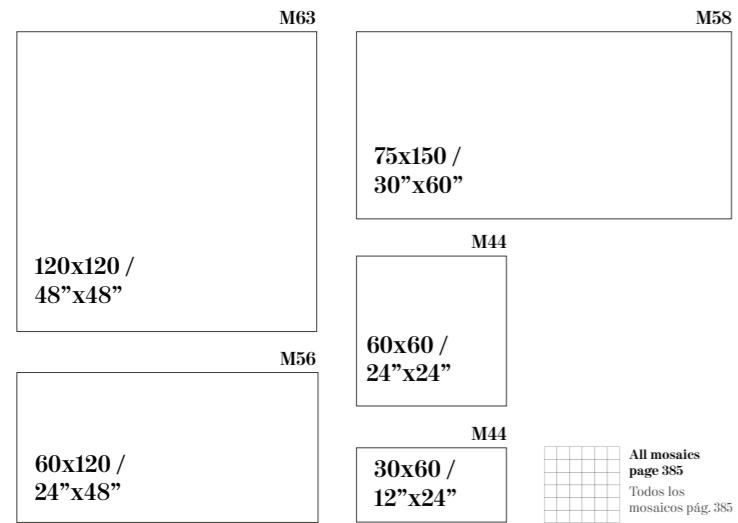

# NILO

POLISHED PORCELAIN

Sizes / Formatos

POLISHED RECTIFIED - NATURAL RECTIFIED

Shade Variation / Variación Gráfica

BLANCO

Nilo Blanco  
120x120 /  
48"x48"

Shade Variation / Variación Gráfica

BLANCO

Kairos Blanco  
90x90 /  
36"x36"

# MACAEL

POLISHED PORCELAIN

Sizes / Formatos

POLISHED RECTIFIED - NATURAL RECTIFIED

Shade Variation / Variación Gráfica

BLANCO

# RAVENA

POLISHED PORCELAIN

Sizes / Formatos

POLISHED RECTIFIED

Shade Variation / Variación Gráfica

BLANCO