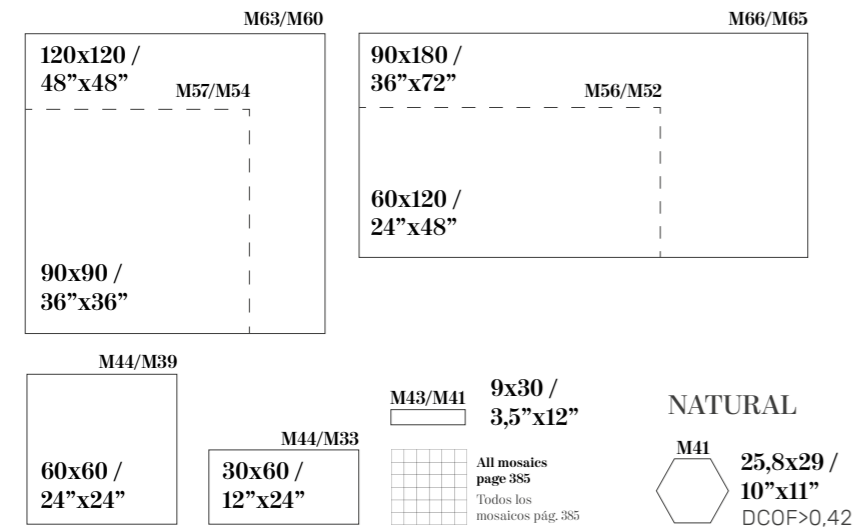

# NILO

POLISHED PORCELAIN

Sizes / Formatos

POLISHED RECTIFIED - NATURAL RECTIFIED

Shade Variation / Variación Gráfica

BLANCO

Nilo Blanco  
120x120 /  
48"x48"

# KAIROS

POLISHED PORCELAIN

Sizes / Formatos

POLISHED RECTIFIED

<b>M63</b> 120x120 / 48"x48"	<b>M57</b> 90x90 / 36"x36"
<b>M56</b> 60x120 / 24"x48"	<b>M44</b> 60x60 / 24"x24"
	<b>M44</b> 30x60 / 12"x24"

All mosaics  
page 385  
Todos los  
mosaicos pág. 385

Shade Variation / Variación Gráfica

BLANCO

Kairos Blanco  
90x90 /  
36"x36"

# RAVENA

POLISHED PORCELAIN

Sizes / Formatos

POLISHED RECTIFIED

Shade Variation / Variación Gráfica

BLANCO