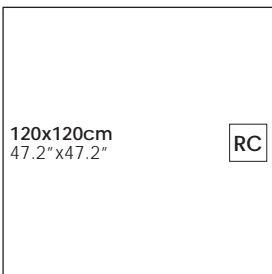

CASTLETON

CASTLETON CREMA 75x150 RC

CASTLETON

CASTLETON BLANCO 75x150 RC / CASTLETON ANTRACITA 120X120 RC

CASTLETON | PORCELÁNICO
PORCELAIN

CASTLETON ANTRACITA 75x150 RC / CASTLETON GRIS 120x120 RC

PORCELÁNICO
PORCELAIN

COMPLEMENTOS
COMPLEMENTS

Disponibles en todos los colores
Available in all colors

Mosaico Cuadros
30x30cm
11.8"x11.8"

Mosaico Espiga
31.5x35cm
12.4"x13.8"

Mosaico Tesela
30x30cm
11.8"x11.8"

Mosaico Exa
30x30cm
8.3"x10.2"

Mosaico Rectángulo
30x30cm
11.8"x11.8"

PORCELÁNICO
PORCELAIN

CASTLETON

	PORCELÁNICO PORCELAIN	
	120x120cm RC 47.2"x47.2" RC	75x150cm RC 29.5"x59" RC
CREMA	PPR503	PPR403
BLANCO	PPR502	PPR402
GRIS	PPR503	PPR403
ANTRACITA	PPR505	PPR405