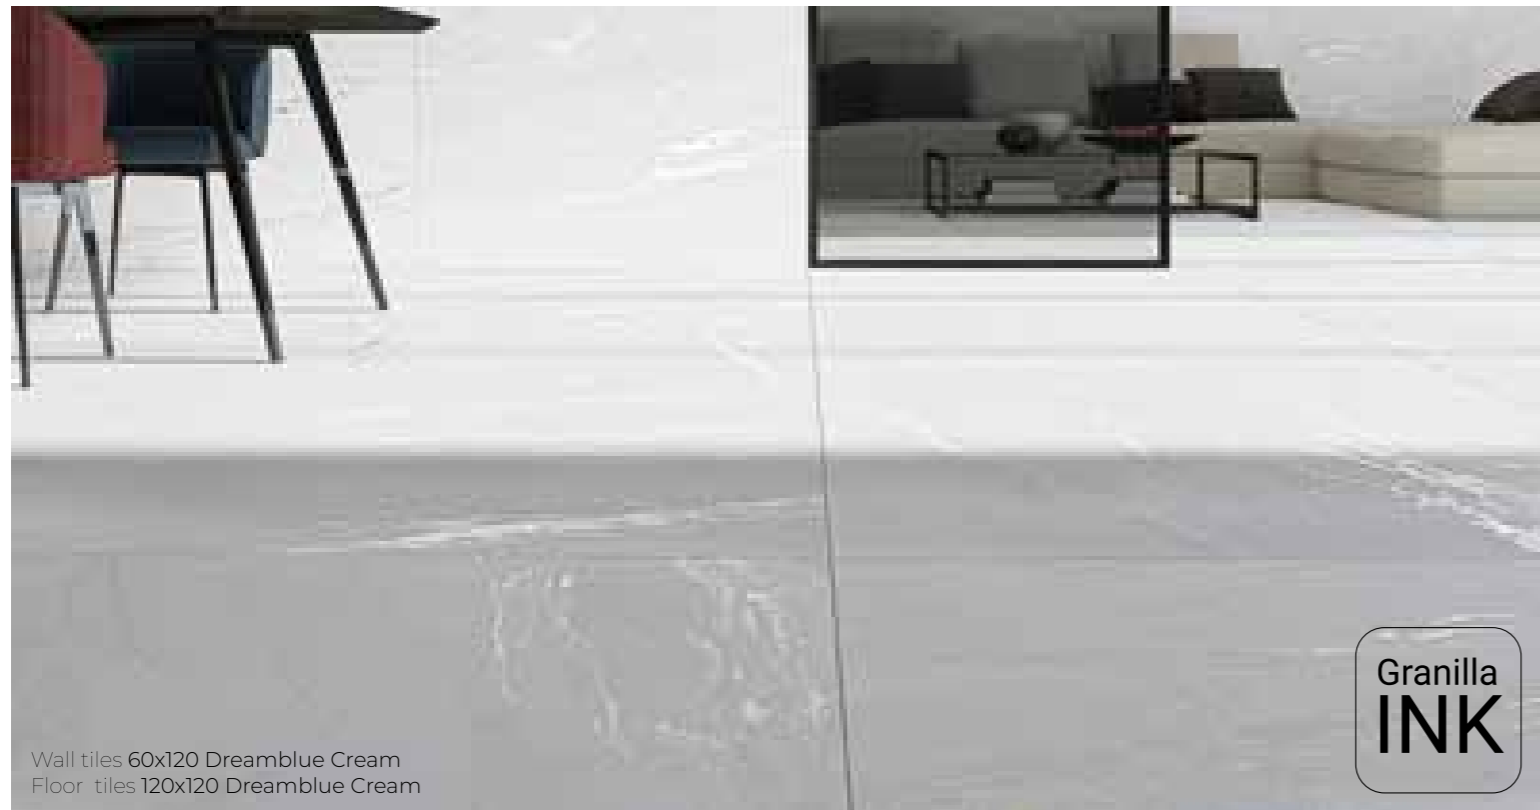

Wall tiles 60x120 Dreamblue Cream
Floor tiles 120x120 Dreamblue Cream