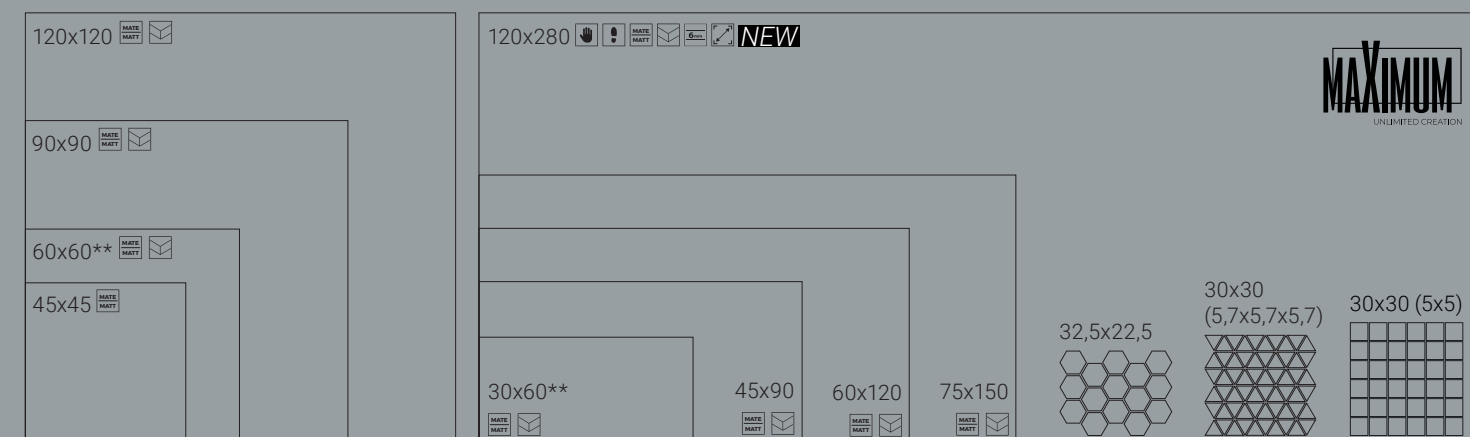

Formatos / Formats

QB UPEC **

Formato	Pz/cj	Pz/pl	M²/cj	M²/pl	Cj/pl	Kg/cj	Kg/Total
30x60** (C)	6	288	1,08	51,84	48	22,00	1076
45x45	6	312	1,22	63,44	52	25,80	1361,6
45x90	3	132	1,21	53,24	44	28,70	1282,8
60x60**	4	120	1,44	43,2	30	30,00	920
60x120	2	64	1,44	46,08	32	34,50	1129
60x120 Rlv.	2	64	1,44	46,08	32	34,50	1129
90x90	2	54	1,62	43,74	27	40,00	1110
75x150	1	40	1,13	45,2	40	28,00	1184
120x120	1	36	1,44	51,84	36	38,40	1422,4
120x280	1	20	3,36	67,20	20	50,50	1130
MALLA HEX	9	432	0,65	31,2	48	13,50	668
MALLA TRIS	7	336	0,63	30,24	48	15,40	759,2
MALLA (5)	11	462	1,00	42	42	23,00	986

Porcebloc 30x60 / 45x45 / 45x90 / 60x60 / 60x120 / 90x90 / 75x150 / 120x120 / 120x280
11.81"x23.62" / 17.71"x17.71" / 17.72"x35.43" / 23.62"x23.62" / 23.62"x47.24" / 35.43"x35.43" / 29.53"x59.06" / 47.24"x47.24" / 47.24"x110.24"