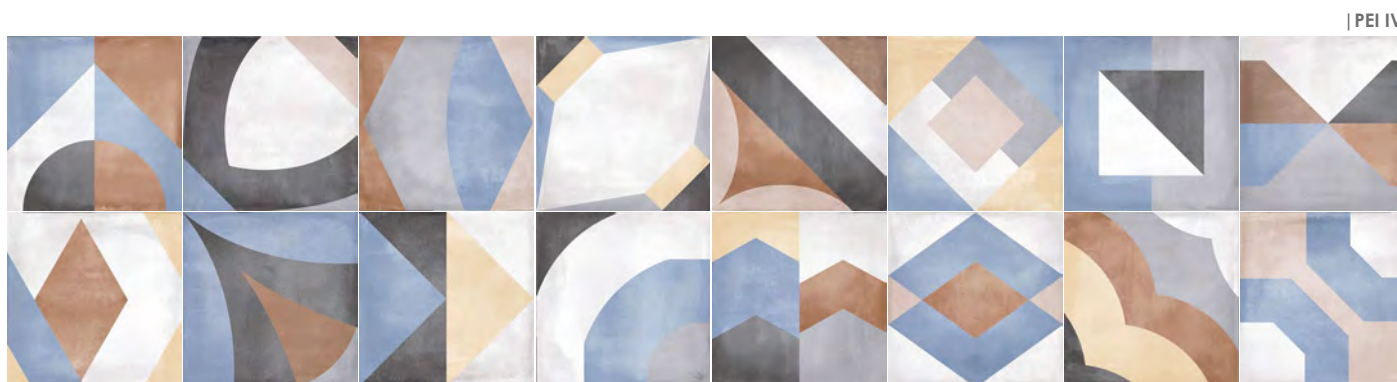

four

| V3 |

gres porcellanato
porcelain stoneware
feinsteinzeug
grès cérame

37547 e50 | MQ

37548 e50 | MQ

37549 e50 | MQ

37550 e50 | MQ

20x20

DECORI . DECORATIVE MOTIF . DEKORE . DECORS

| PEI IV |

20x20
decoro CARPET MIX

37559

e80 | MQ