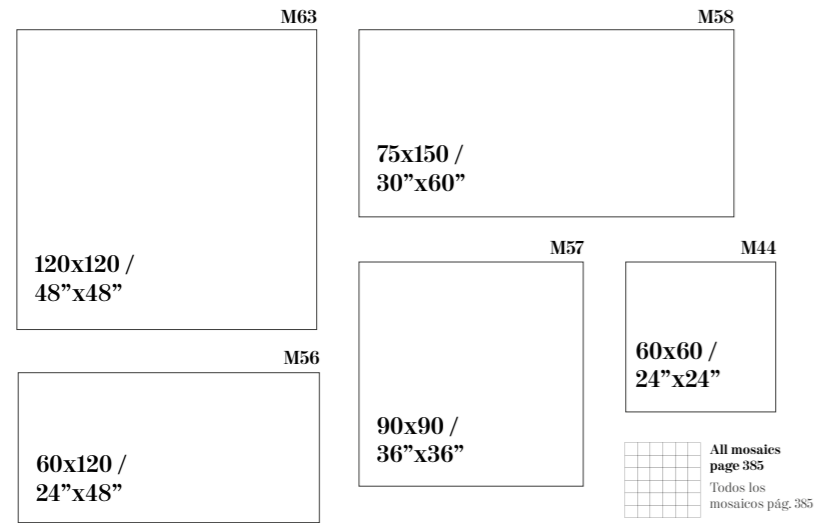

SILKE

POLISHED PORCELAIN

Sizes / Formatos

POLISHED RECTIFIED

Shade Variation / Variación Gráfica

Silke Blanco
120x120 /
48"x48"

Silke Marengo
120x120 /
48"x48"

BLANCO