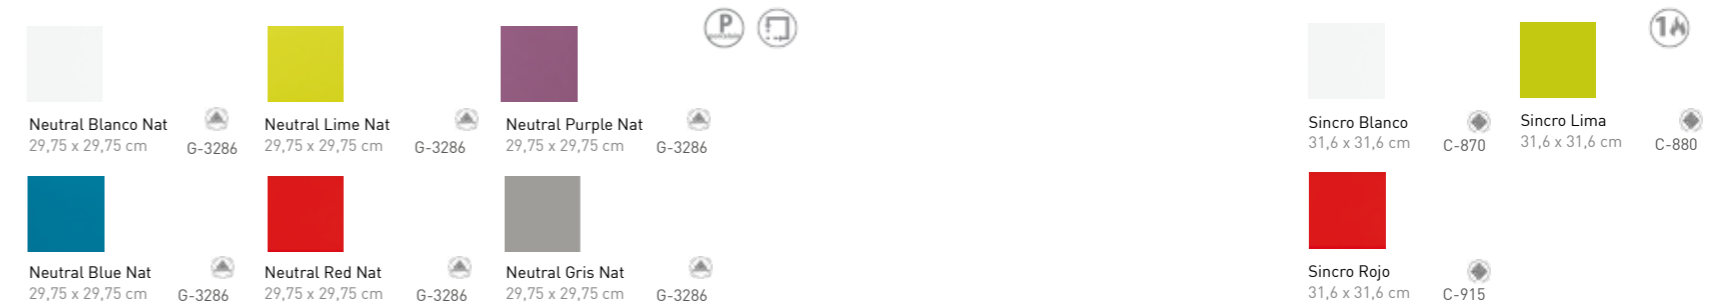

Kids Letters Decor is available in 26 different aleatory patterns.
Kids Letters Decor está disponible en 26 decoraciones diferentes aleatorias.

Kids Numbers Decor
20 x 20 cm C-80

Kids Numbers Decor is available in 13 different aleatory patterns.
Kids Numbers Decor está disponible en 13 decoraciones diferentes aleatorias.

Art White
20 x 20 cm C-410

Pop White
20 x 20 cm C-410

Series	Format&Thickness	Unit	Boxes/Pallet	m ² /Pallet	m ² /Box	Pieces/Box	Kg/Pallet	Kg/Box
Kids Letters Decor	20x20	pz	50	50	1,00	25	646,25	12,65
Kids Numbers Decor	20x20	pz	50	50	1,00	25	646,25	12,65
Kids Zoo Decor	20x20	pz	50	50	1,00	25	646,25	12,65
Pop / Art	20x20	m2	100	100	1,00	25	1278,50	12,65
Neutral Natural	29,75x29,75	m2	24	33,648	1,40	4	750,97	30,71
Sincro	31,6x31,6	m2	40	46,00	1,15	13	1049,6	25,90

modern wall | 49

Kids numbers decor_Kids letters decor 20x20 cm / Art white 20x20 cm

Matching floor tiles / Pavimento coordinado

Neutral Blanco Nat
29,75 x 29,75 cm G-3286

Neutral Lime Nat
29,75 x 29,75 cm G-3286

Neutral Purple Nat
29,75 x 29,75 cm G-3286

Neutral Blue Nat
29,75 x 29,75 cm G-3286

Neutral Red Nat
29,75 x 29,75 cm G-3286

Neutral Gris Nat
29,75 x 29,75 cm G-3286

Sincro Blanco
31,6 x 31,6 cm C-870

Sincro Lima
31,6 x 31,6 cm C-880