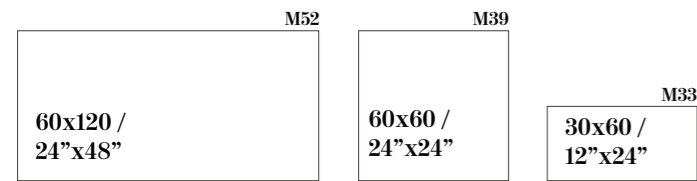

# MAKAI

PORCELAIN TILES

Sizes / Formatos

NATURAL RECTIFIED

NATURAL

Shade Variation / Variación Gráfica

Makai Marengo  
60x120 /  
24"x48"