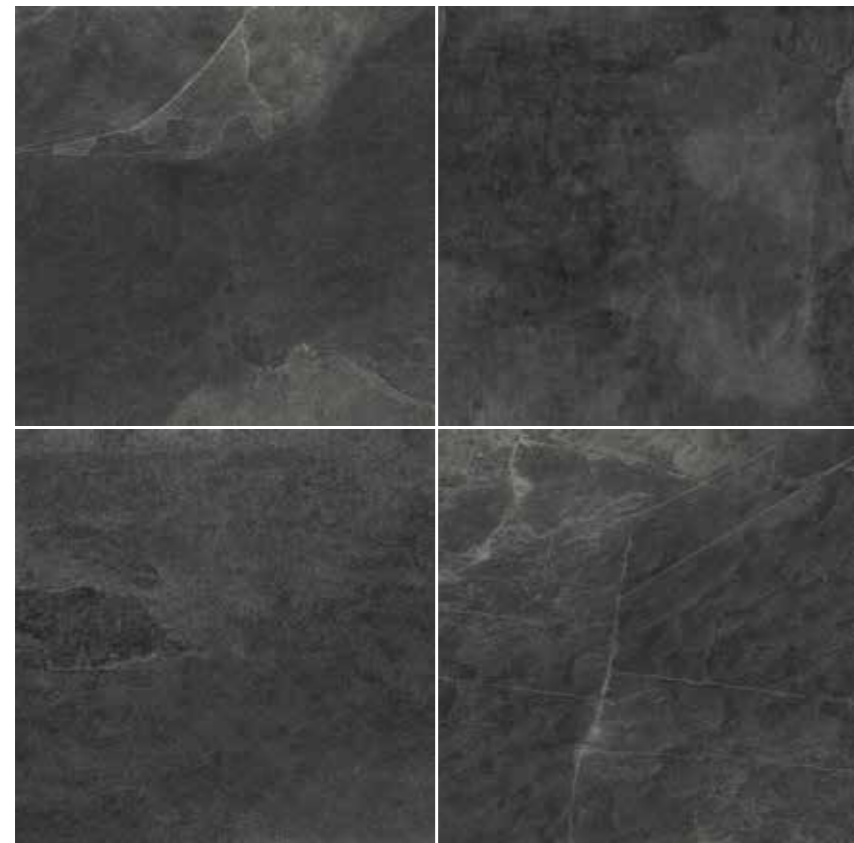

# MAKAI

PORCELAIN TILES

Sizes / Formatos

NATURAL RECTIFIED

NATURAL

Shade Variation / Variación Gráfica

Makai Marengo  
60x120 /  
24"x48"