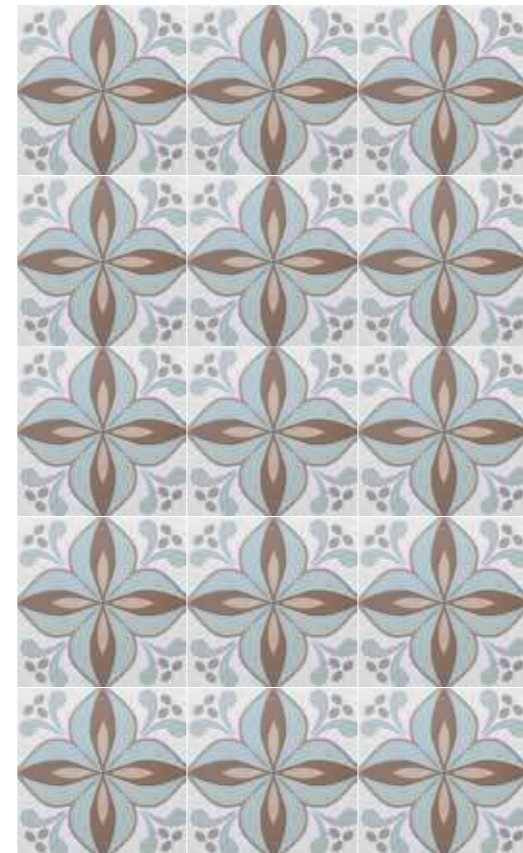

# BORA

SMALL SIZE  
PORCELAIN TILES

Sizes / Formatos

NATURAL

MBS 22,3x22,3 / 9"x9"

Bora Black

22,3x22,3 / 9"x9"

# MALVARROSA

SMALL SIZE  
PORCELAIN TILES

Sizes / Formatos

NATURAL

MBS 22,3x22,3 / 9"x9"

Malvarrosa Beige

22,3x22,3 / 9"x9"

# PAWN

SMALL SIZE  
PORCELAIN TILES

Sizes / Formatos

NATURAL

MBS  
22,3x22,3 /  
9"x9"

Supplementary pieces / Piezas complementarias

MUGAT BLANCO

MUGAT NEGRO