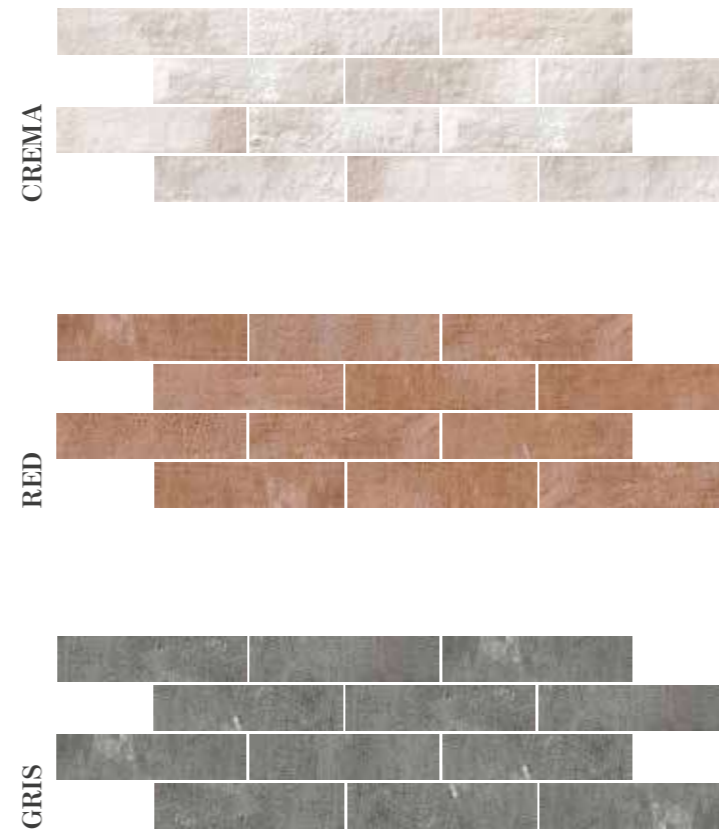

# DENIA

SMALL SIZE

Sizes / Formatos

NATURAL

M38  
 22,3x22,3 /  
 8,6"x8,6"

Denia Gris  
 22,3x22,3 /  
 8,6"x8,6"

# TRIBECA

SMALL SIZE

PORCELAIN TILES

Sizes / Formatos

NATURAL

M41  
 6x25 /  
 2,5"x10"

Tribeca Red  
 6x25 /  
 2,5"x10"

# PONENT

SMALL SIZE  
PORCELAIN TILES

Sizes / Formatos

NATURAL

M38  
□ 22,3x22,3 /  
9"x9"

Ponent Grey  
22,3x22,3 /  
9"x9"

# BORA

SMALL SIZE  
PORCELAIN TILES

Sizes / Formatos

NATURAL

MBS 22,3x22,3 / 9"x9"

Bora Black

22,3x22,3 / 9"x9"