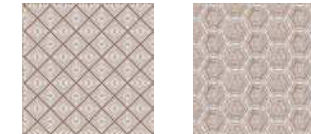

ROMANZA

60x60 (24"x24")
20x60 (8"x24")
20x20 (8"x8")

Gres fine porcellanato
Porcelain tiles.
Grès cérame
Feinsteinzeug
Gres porcelánico
Γκρε πορσελάνης
Керамогранит

Spessore. 10,5mm.
Thickness.
Épaisseur.
Stärke.
Espesor.
Πάχος.
Толщина.

BATTISCOPA
V145 9,5x60 3 3/4"x24" Nat. Rett. □

GRADINO COSTA RETTA *
V377 33x60xh3,2 13"x24"x1 1/4" - Nat. Rett. □

GRADINO COSTA RETTA ANGOLO SX *
V392 33x60xh3,2 13"x24"x1 1/4" - Nat. Rett. □

GRADINO COSTA RETTA ANGOLO DX *
V392 33x60xh3,2 13"x24"x1 1/4" - Nat. Rett. □

B253 072106 - Romanza Musical **20x20** 8"x8" Nat. Rett. □ ★