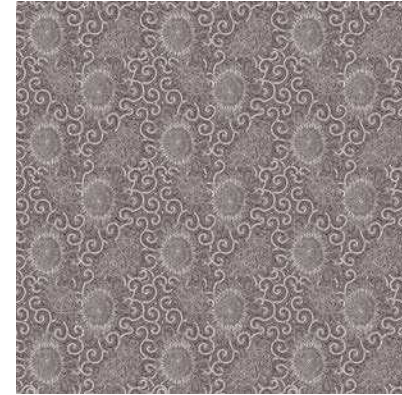

B243 072021 - Sonata Adelia 60x60 . 24"x24" Nat. Rett. □