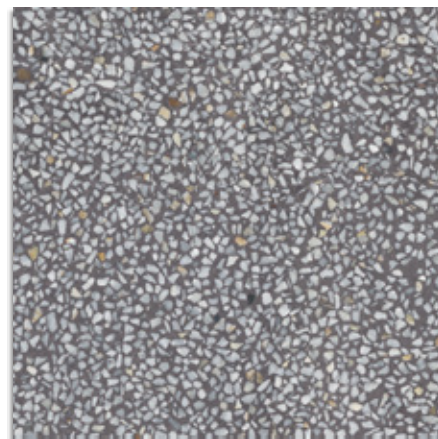

60x60 cm. 23.6x23.6 inches

59,3x59,3 cm. 23.3x23.3 inches

59,3x59,3 cm. 23.3x23.3 inches

Semipulido Semipolished

Portofino Humo
G.156
Portofino-R Humo
G.202
Portofino-SPR Humo
G.195

Portofino Cemento
G.156
Portofino-R Cemento
G.202
Portofino-SPR Cemento
G.195

Portofino Crema
G.156
Portofino-R Crema
G.202
Portofino-SPR Crema
G.195

Portofino Grafito
G.156
Portofino-R Grafito
G.202
Portofino-SPR Grafito
G.195

* Losanga Taylor 0,5x59,9 cm.
G.48

Formato / Size	X Caja / Box			X Palet / Pallet		
	Pz / Pc	M2 / sqm	Kg	Cj / Box	M2 / sqm	Kg
60x60 cm.	3	1,08	24,95	40	43,20	997,80
59,3x59,3 cm.	3	1,055	24,30	40	42,20	972