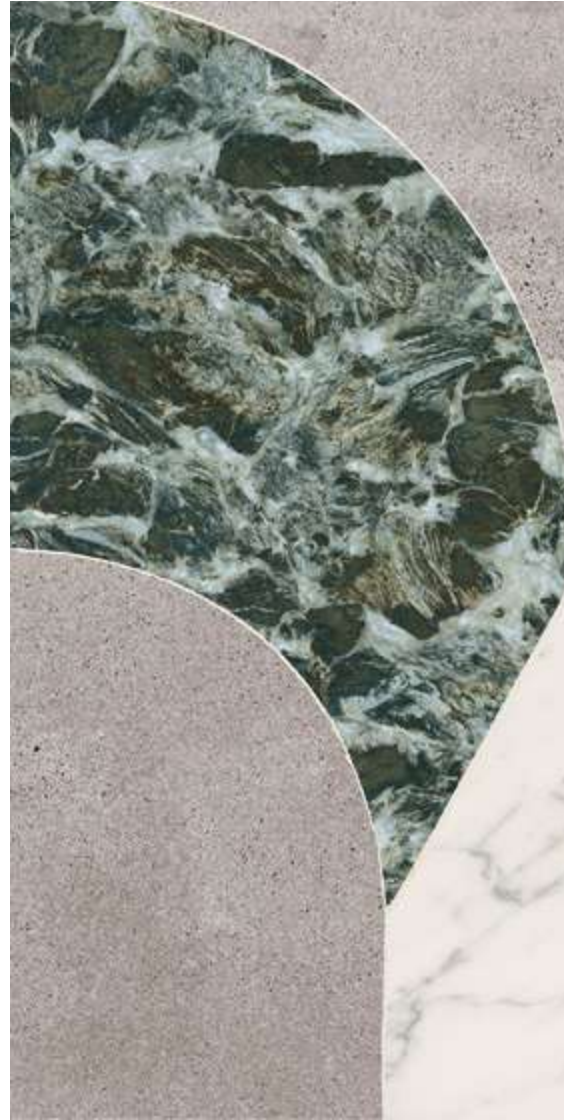

18 soggetti assortiti - 18 assorted patterns

74x148 - 29"x58" +
Bianco Luce - Rosa Cipria - Verde Intenso

FIOMOOD VERDE