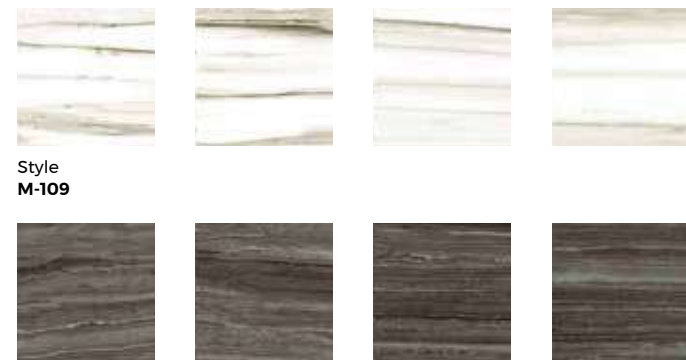

STYLE / 22.5 x 22.5 / 8.85" x 8.85"

Boutique
CRISTÁCER®

Style
M-109

Style Black
M-109

STYLE / 22.5 x 22.5 / 8.85" x 8.85"

Boutique
CRISTÁCER®

Style
M-109

Style Black
M-109

STYLE / 22.5 x 22.5 / 8.85" x 8.85"

Decorados / Decors

* Este modelo está compuesto por diseños diferentes que se sirven en la misma caja de modo aleatorio.
 * This product is made up of different designs that are randomly mixed in the box.