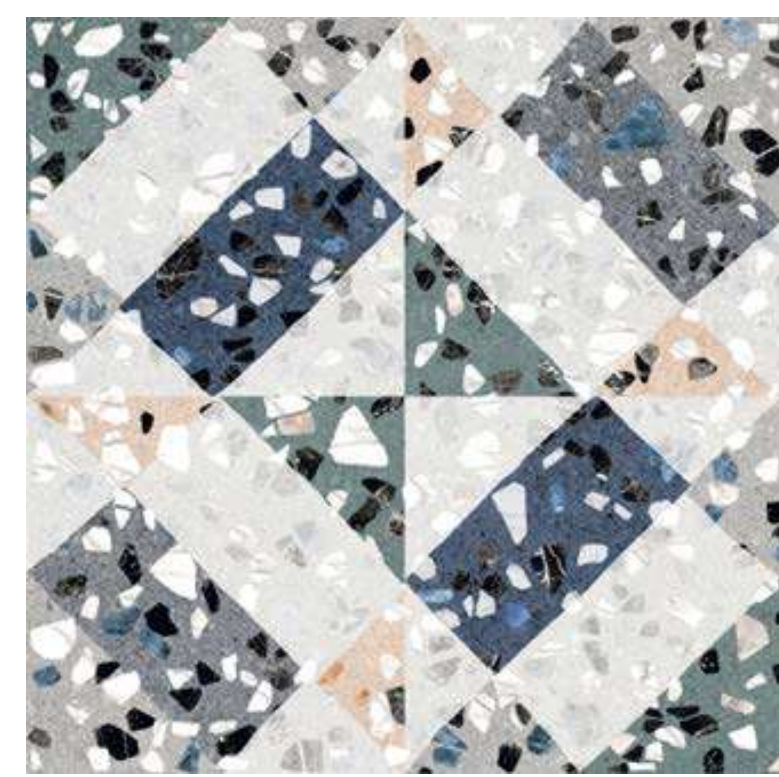

R10

anti-slip

clase 2
class 2

Bla

grupo absorción
absorption group

PEI4

Terrazzo Grey
20x20 / 8"x8"

Terrazzo Decor 1
20x20 / 8"x8"