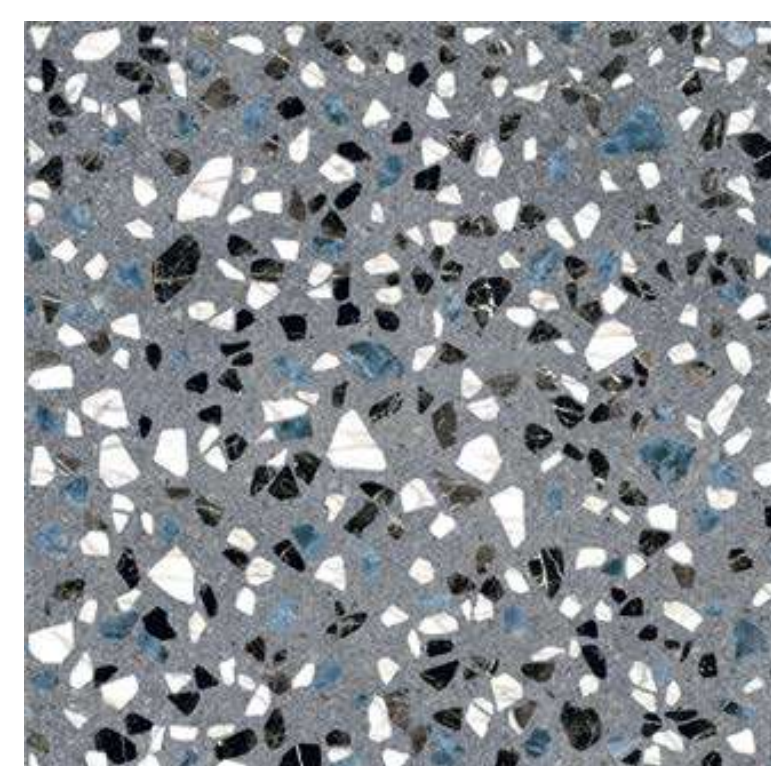

grupo absorción
absorption group

PEI4

Terrazzo White
20x20 / 8"x8"

Terrazzo Grey
20x20 / 8"x8"

Terrazzo Graphite
20x20 / 8"x8"

Terrazzo Blue
20x20 / 8"x8"

Terrazzo Green
20x20 / 8"x8"

Terrazzo Pink
20x20 / 8"x8"