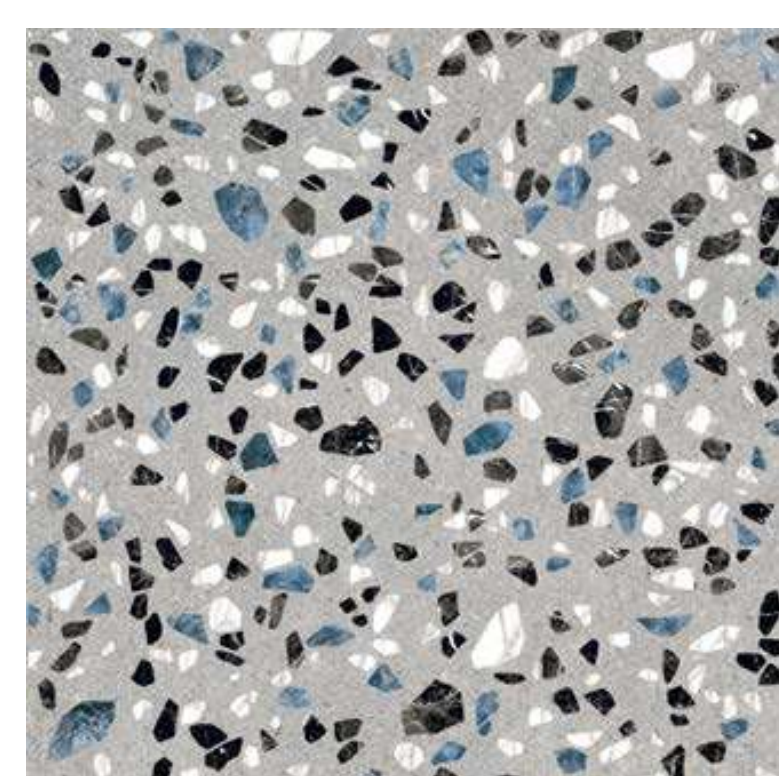

pavimento mate
matt flooring

anti-hielo
frost-proof

R10

anti-slip

clase 2
class 2

B1a

grupo absorción
absorption group

PEI4