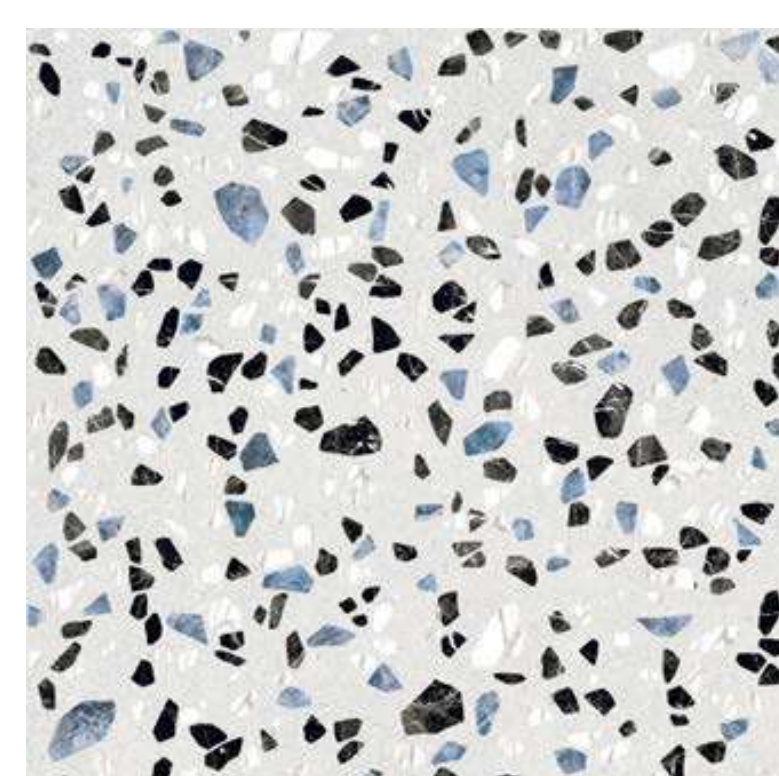

- PO**
porcelánico
porcelain tiles
- pavimento mate**
matt flooring
- ***
anti-hielo
frost-proof
- R10**
anti-slip
- 2**
clase 2
class 2
- B1a**
grupo absorción
absorption group
- PEI4**

Terrazzo White
20x20 / 8"x8"