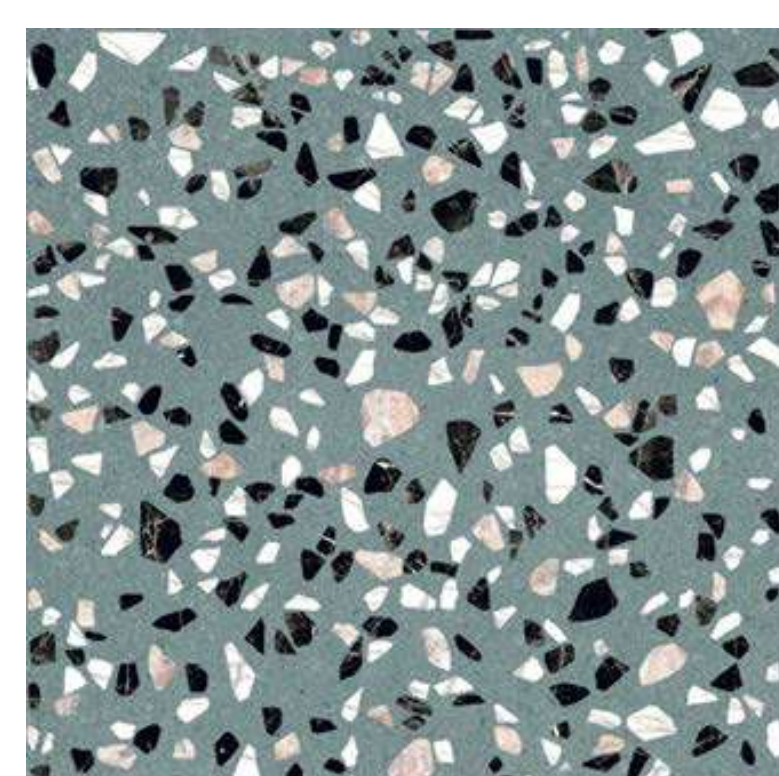

anti-hielo
frost-proof

R10

anti-slip

clase 2
class 2

B1a

grupo absorción
absorption group

PEI4

Terrazzo Green
20x20 / 8"x8"