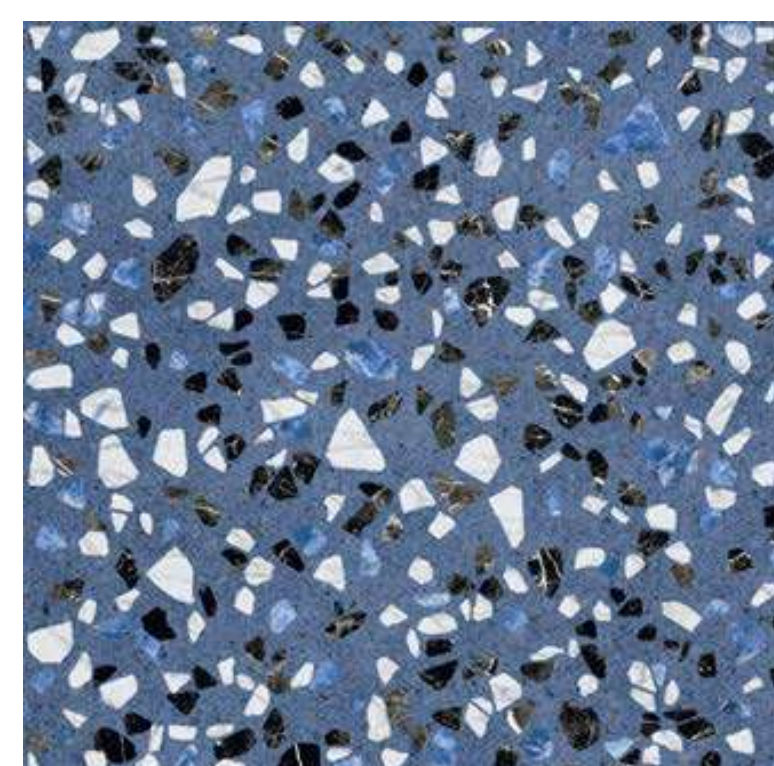

grupo absorción
absorption group

PEI4

Terrazzo White
20x20 / 8"x8"

Terrazzo Grey
20x20 / 8"x8"

Terrazzo Graphite
20x20 / 8"x8"

Terrazzo Blue
20x20 / 8"x8"

Terrazzo Green
20x20 / 8"x8"

Terrazzo Pink
20x20 / 8"x8"