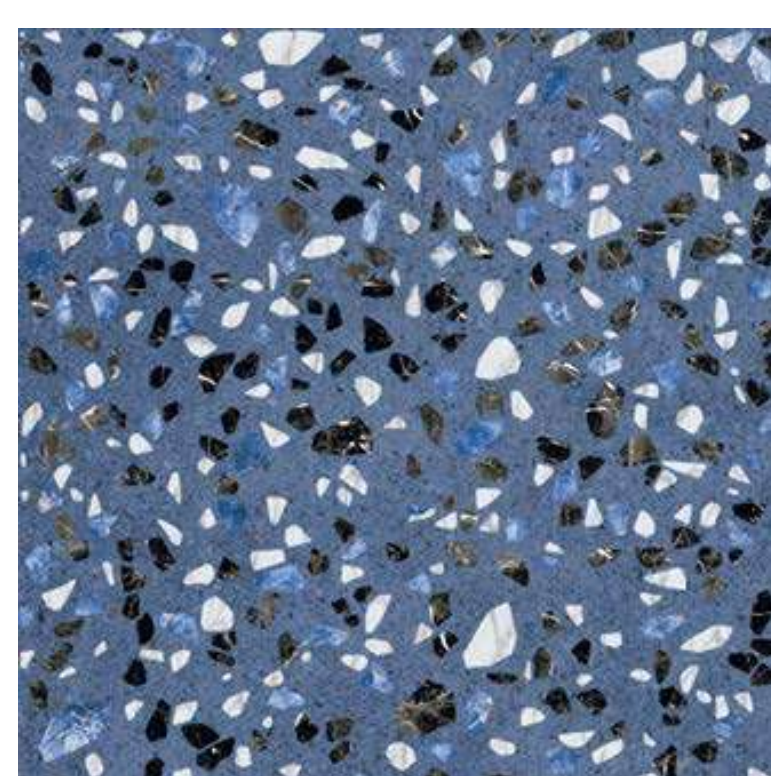

Terrazzo Decor 3
20x20 / 8"x8"

—
5 diseños diferentes
5 different designs

Terrazzo Graphite 20x20
Terrazzo Decor 2 20x20
Terrazzo Decor 3 20x20

TERRAZZO BLUE

MATT FLOOR TILE · 20x20 / 8"x8"

- PO**
porcelánico
porcelain tiles
- pavimento mate**
matt flooring
- ***
anti-hielo
frost-proof
- R10**
anti-slip
- 2**
clase 2
class 2
- Bla**
grupo absorción
absorption group
- PEI4**