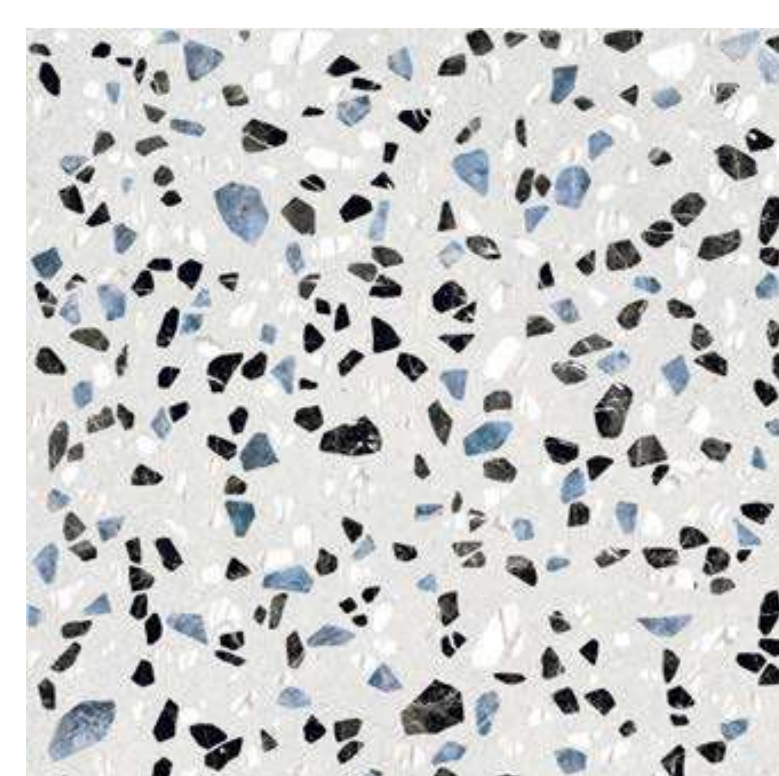

—
5 diseños diferentes
5 different designs

Terrazzo White 20x20

TERRAZZO WHITE

MATT FLOOR TILE · 20x20 / 8"x8"

- PO**
porcelánico
porcelain tiles
- pavimento mate**
matt flooring
- ***
anti-hielo
frost-proof
- R10**
anti-slip
- 2**
clase 2
class 2
- Bla**
grupo absorción
absorption group
- PEI4**