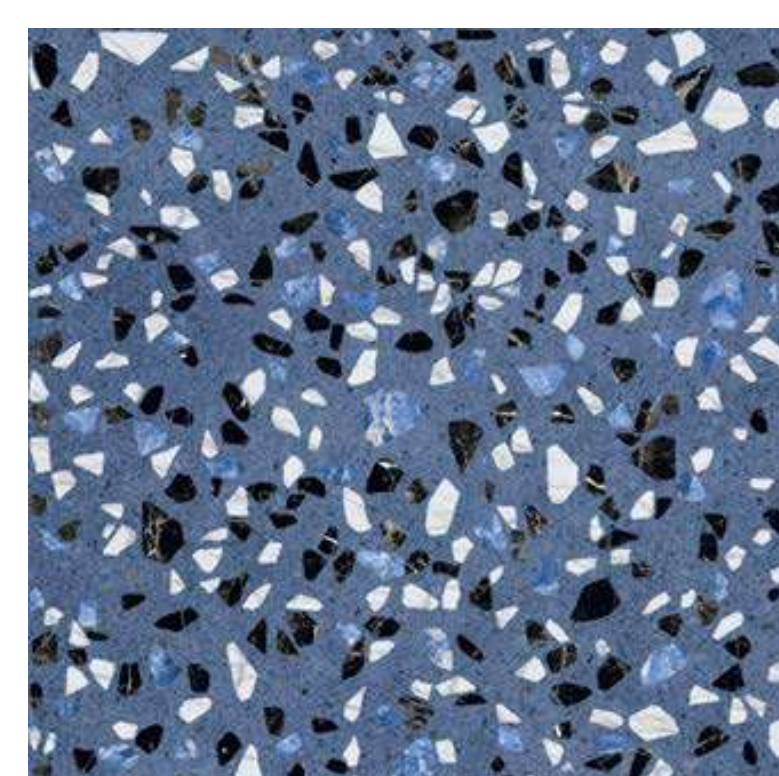

clase 2
class 2

grupo absorción
absorption group

PEI4

Terrazzo Green
20x20 / 8"x8"

Terrazzo Blue
20x20 / 8"x8"

Terrazzo Decor 2
20x20 / 8"x8"

—
5 diseños diferentes
5 different designs

Terrazzo Green 20x20
Terrazzo Blue 20x20
Terrazzo Decor 2 20x20