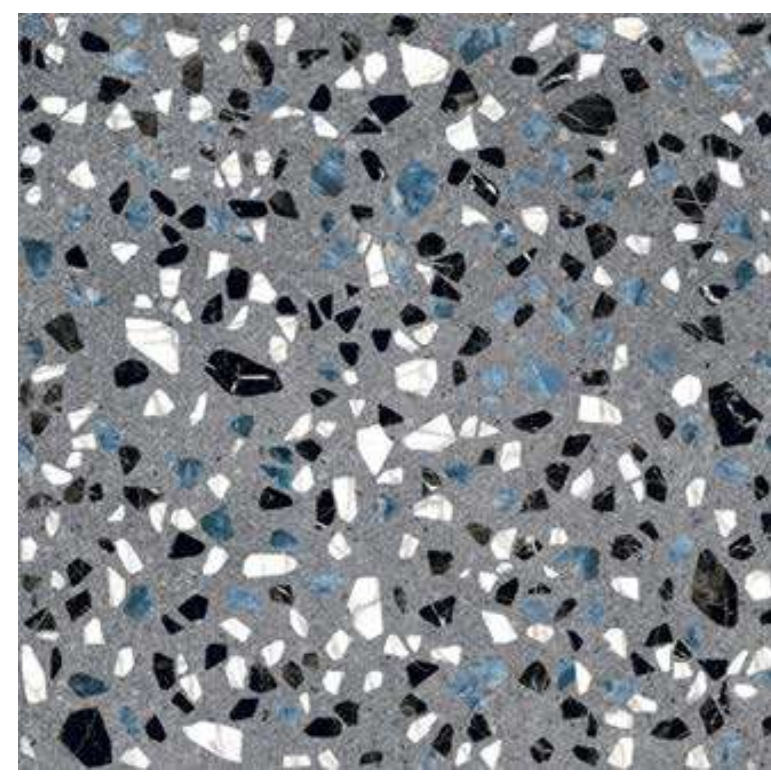

R10

anti-slip

clase 2
class 2

B1a

grupo absorción
absorption group

PEI4

Terrazzo Graphite
20x20 / 8"x8"

Terrazzo Decor 2
20x20 / 8"x8"