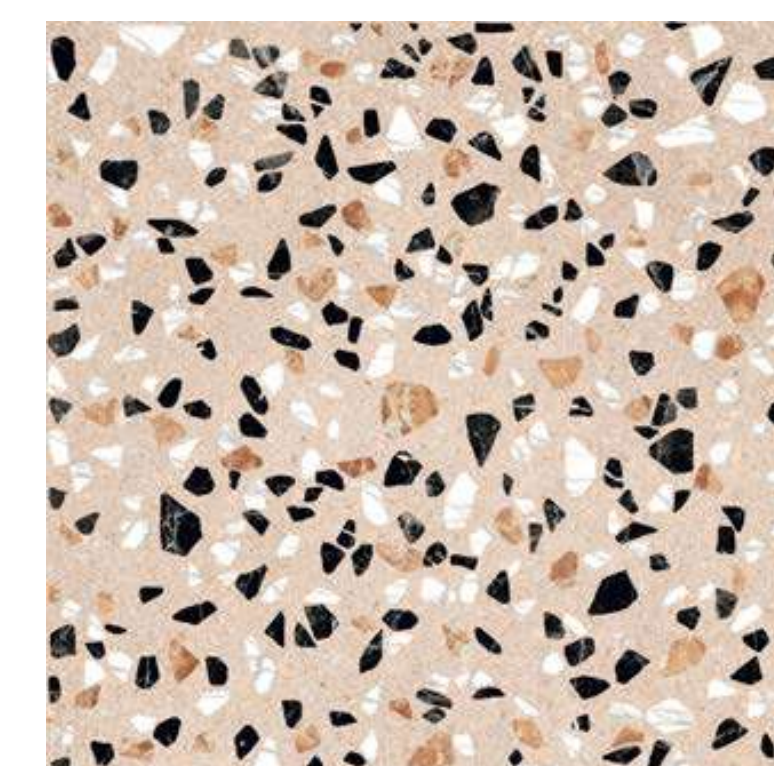

grupo absorción
absorption group

PEI4

Terrazzo White
20x20 / 8"x8"

Terrazzo Grey
20x20 / 8"x8"

Terrazzo Graphite
20x20 / 8"x8"

Terrazzo Blue
20x20 / 8"x8"

Terrazzo Green
20x20 / 8"x8"

Terrazzo Pink
20x20 / 8"x8"