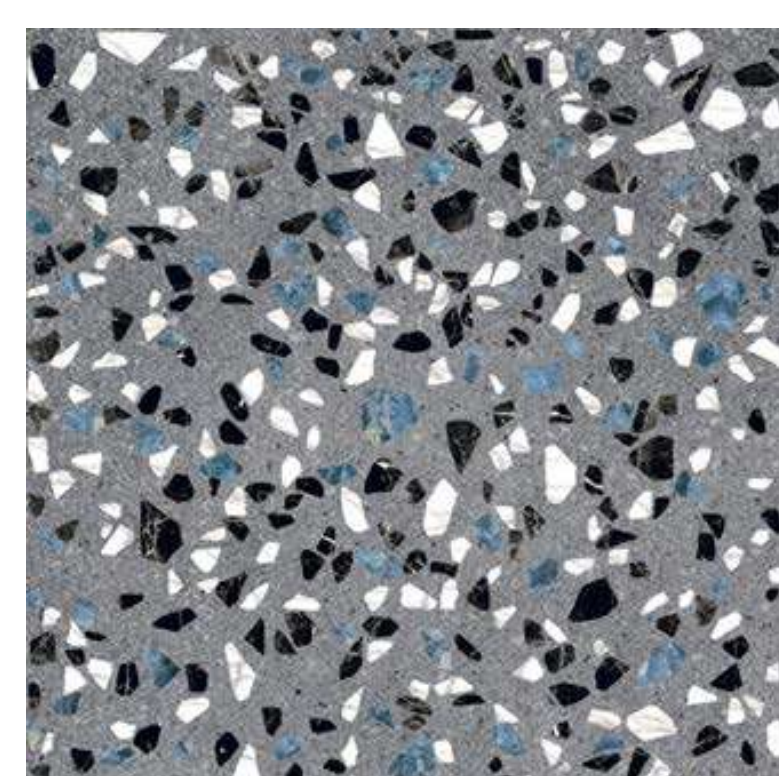

pavimento mate
matt flooring

anti-hielo
frost-proof

R10

anti-slip

clase 2
class 2

B1a

grupo absorción
absorption group

PE14