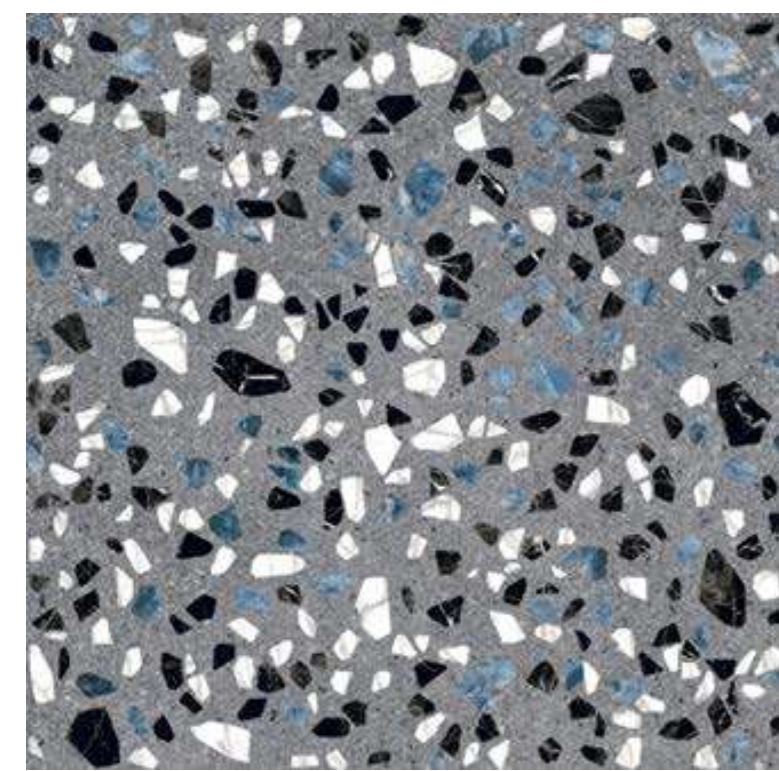

R10

anti-slip

clase 2
class 2

Bla

grupo absorción
absorption group

PEI4

Terrazzo Graphite
20x20 / 8"x8"

Terrazzo Decor 3
20x20 / 8"x8"