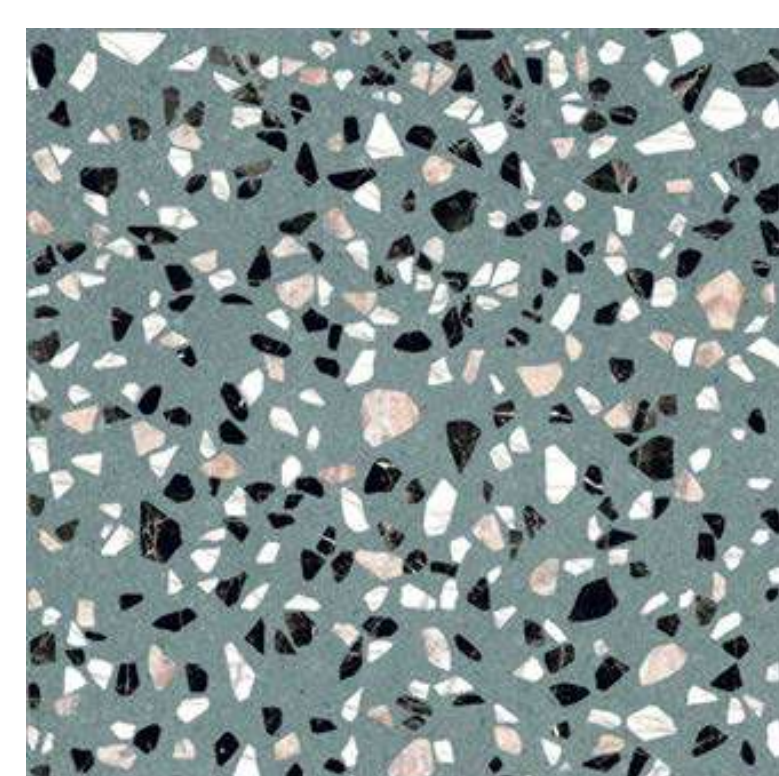

TERRAZZO GREEN TERRAZZO BLUE

MATT FLOOR TILE · 20x20 / 8"x8"

porcelánico
porcelain tiles

pavimento mate
matt flooring

anti-hielo
frost-proof

anti-slip

clase 2
class 2

grupo absorción
absorption group

PEI4

Terrazzo Green
20x20 / 8"x8"