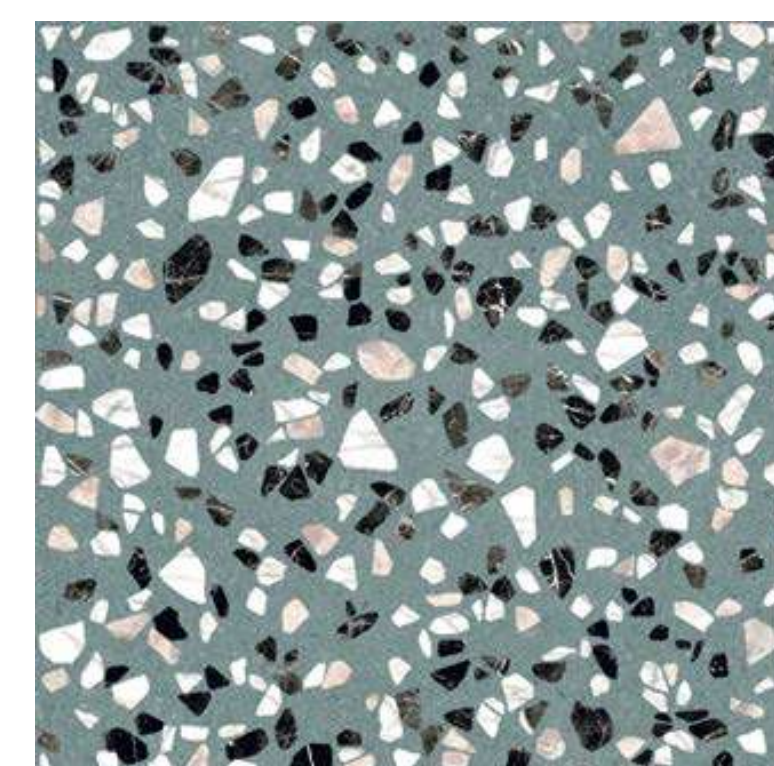

grupo absorción
absorption group

PEI4

Terrazzo White
20x20 / 8"x8"

Terrazzo Grey
20x20 / 8"x8"

Terrazzo Graphite
20x20 / 8"x8"

Terrazzo Blue
20x20 / 8"x8"

Terrazzo Green
20x20 / 8"x8"

Terrazzo Pink
20x20 / 8"x8"