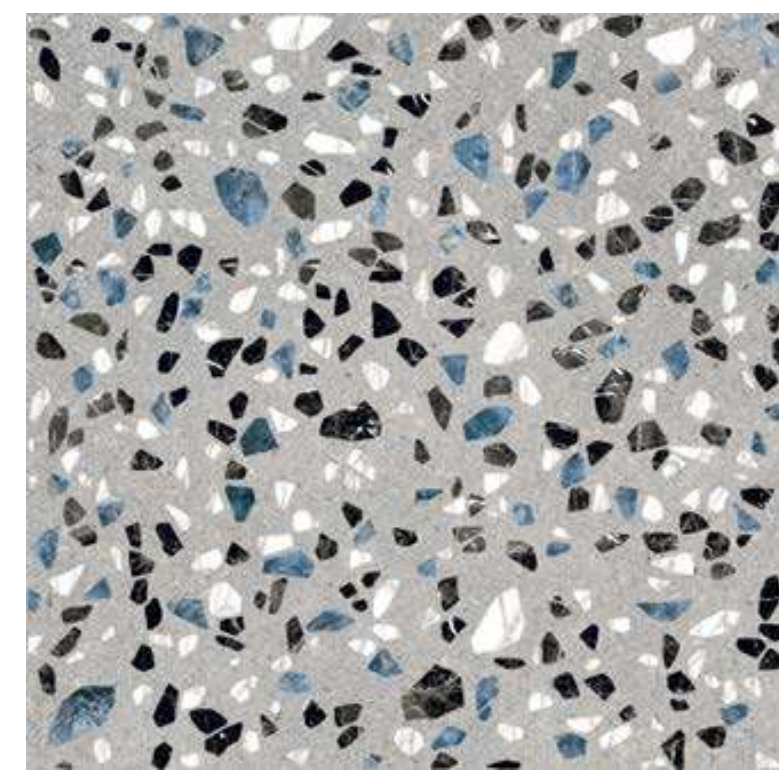

R10

anti-slip

clase 2
class 2

Bla

grupo absorción
absorption group

PEI4

Terrazzo Grey
20x20 / 8"x8"

Terrazzo Decor 1
20x20 / 8"x8"