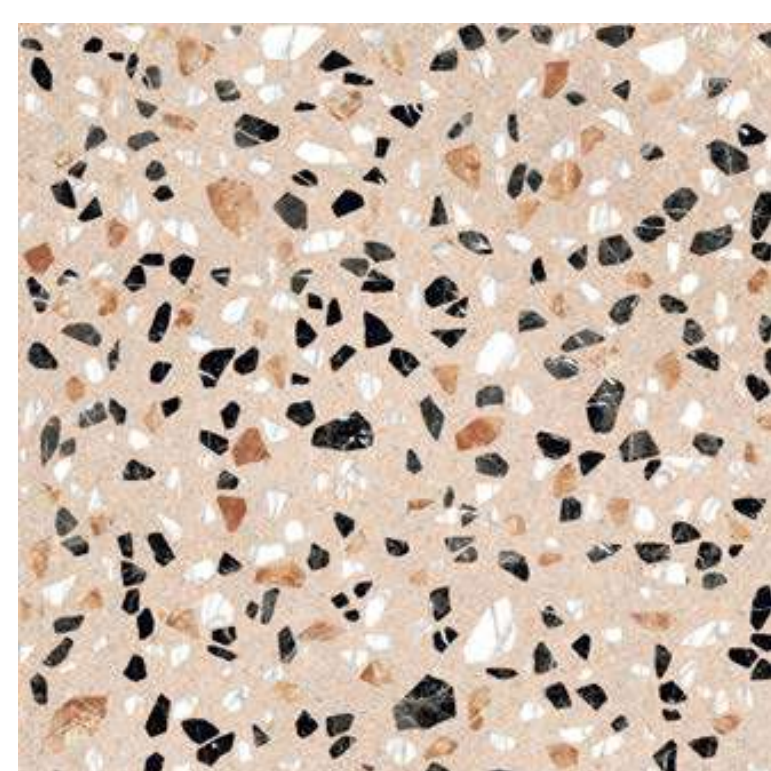

TERRAZZO PINK

MATT FLOOR TILE · 20x20 / 8"x8"

porcelánico
porcelain tiles

pavimento mate
matt flooring

anti-hielo
frost-proof

R10

anti-slip

clase 2
class 2

Bla

grupo absorción
absorption group

PEI4

Terrazzo Pink
20x20 / 8"x8"