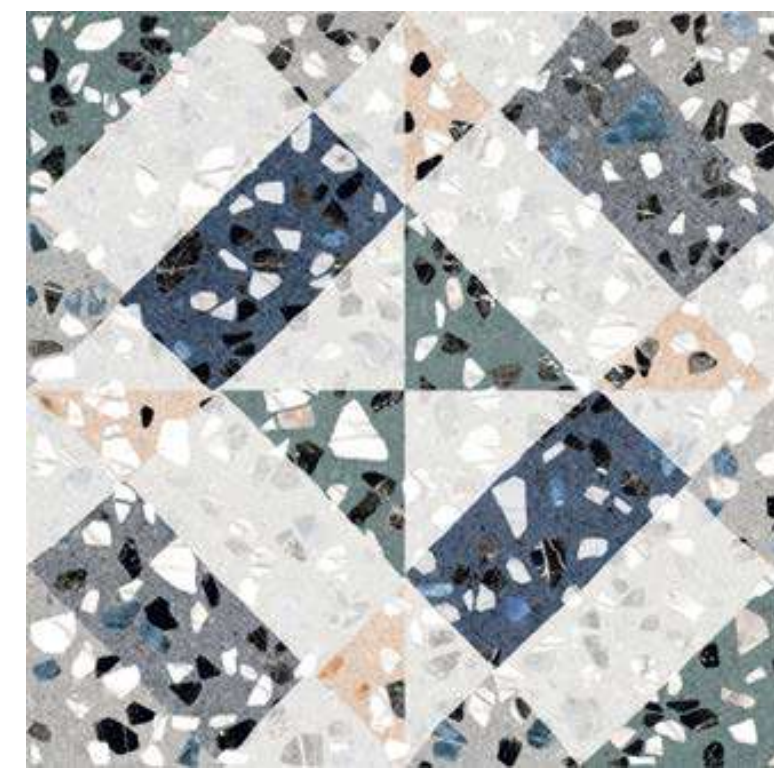

R10

anti-slip

clase 2
class 2

B1a

grupo absorción
absorption group

PEI4

Terrazzo Graphite
20x20 / 8"x8"

Terrazzo Decor 2
20x20 / 8"x8"