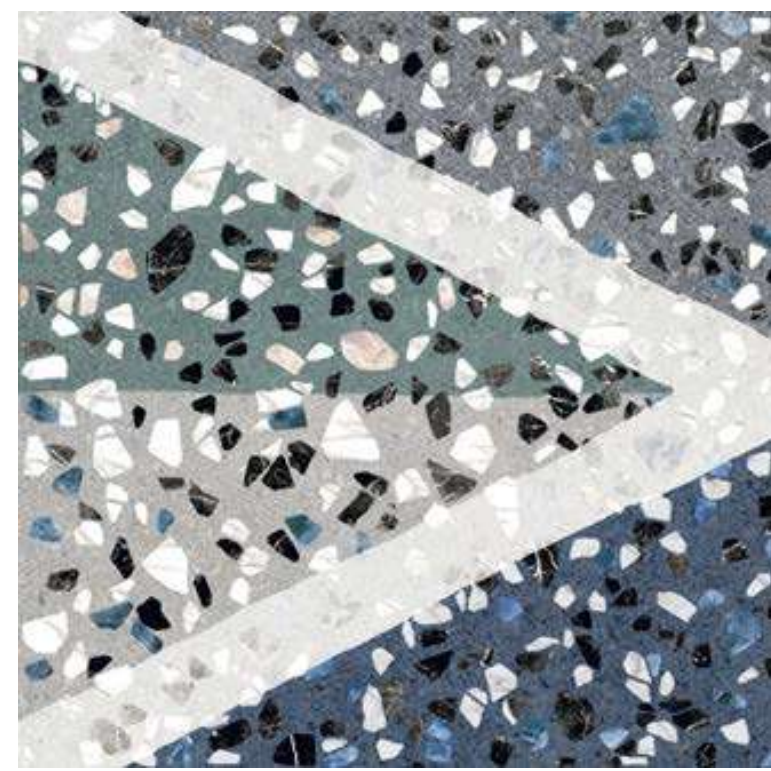

R10

anti-slip

clase 2
class 2

B1a

grupo absorción
absorption group

PEI4

Terrazzo Graphite
20x20 / 8"x8"

Terrazzo Decor 2
20x20 / 8"x8"