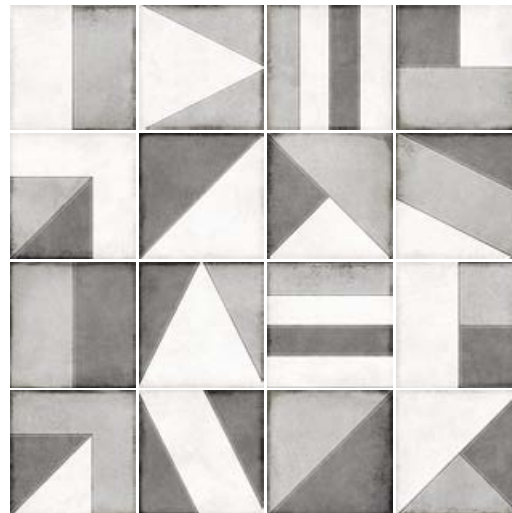

TANGRAM COOL GREY
24142 EQ-10D

FORMATO SIZE	Kg/pza kg/pieces	caja / box			palet / pallet			
		piezas pieces	Kg	m² sqm	piezas pieces	kg/palet kg/pallet	m² sqm	cajas boxes
6,5 x 20 cm. 2½" x 8"	0,200	76	15,27	1,00	4.560	936	60	60
13,2 x 13,2 cm. 5" x 5"	0,270	57	15,62	1,00	3.420	957	60	60