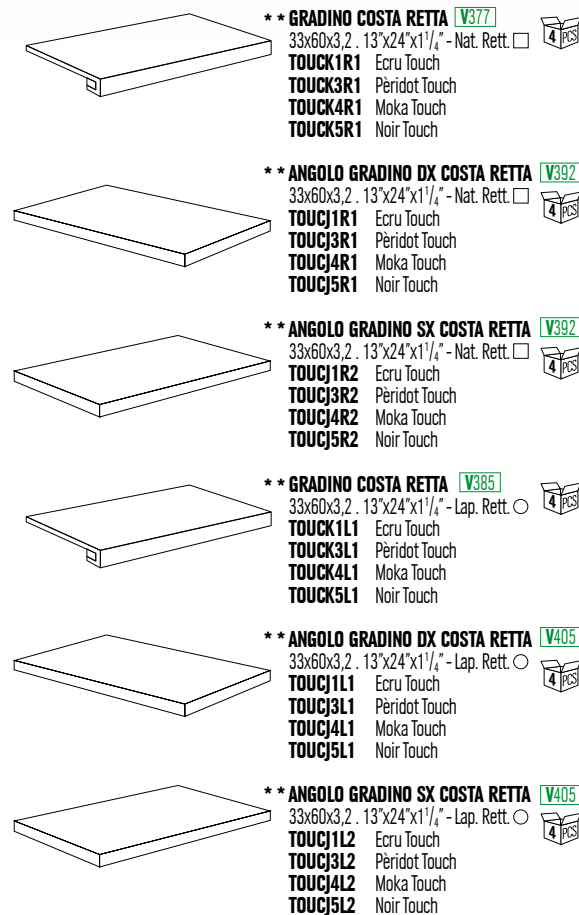

VISION TOUCH

PEZZI SPECIALI. TRIMS . PIÈCES SPÉCIALES . FORMSTÜCKE . PIEZAS ESPECIALES . ΕΙΔΙΚΑ ΤΕΜΑΧΙΑ . СПЕЦИАЛНЫЕ ЭЛЕМЕНТЫ.

Gres porcellanato in multistrato tutta massa. Multi-layer full-body porcelain stoneware. Grès cérame en multicouche pleine masse. Vollmassiges Mehrschicht-Feinsteinzeug. Gres porcelánico en multicapa toda masa. Πολυστρωματικό γκres πορσελάνης ολικής μάζας. Многослойный керамогранит, окрашенный по всей толщине. Cimentale e rettificato. Natural and rectified. Natur Oberfläch und kalibriert. Natural y rectificado. Физико-механические свойства: натуральные и ректифицированные. O LAPPATO E RETTIFICATO. HONEY AND RECTIFIED. SEMPOU ET RECTIFIE. TELPOLIERT UND KALIBRIERT. ДАРБАД У РЕКТИФИКАДО. ПАΠΑТО ΓΡΑΜΜΕΝΟ ΜΕ ΚΟΠΗ ΑΚΡΙΒΕΣ. ПОЛТОПОЛІРОВАНА І РЕКТИФІКОВАНА ІНІ. СПЕССОРЕ - THICKNESS - ÉPaisseur - STÄRKE - ESPESOR - ПАХОС - ΤΟΠΛΙΝΑ 12mm

* È disponibile la finitura R10 solo su richiesta e solo per progetti. The R10 finish is only available on request and only for projects. On dispose de la finition R10 uniquement sur demande et sur projet. Está disponible el acabado R10 solo bajo pedido y solo para proyectos. Отделка R10 поставляется только по заказу и только для проектов, заказанных клиентом. Το φινιρίσμα R10 είναι διαθέσιμο μόνο κατόπιν παραγγελίας και μόνο για έργα.

** A disposizione solo su richiesta. Tempi di consegna: 30gg. Available upon request only. Delivery terms: 30 days. Disponible seulement sur requête. Délais de livraison: 30 jours. Verfügbar auf Anfrage. Lieferzeit: 30 Tage Disponible sólo bajo pedido. Plazo de entrega: 30 días. Изготавливается только по специальной заявке. Срок поставки: 30 дней. Διατίθεται μόνο κατά παραγγελία. Χρόνος παράδοσης 30 ημέρες.

SHADE SPECTRUM		R9		R10		ASTM C 1028-6	
Low	Moderate	High	Random	SCIVOLISITÀ SUPPLY GRADE	SCIVOLISITÀ SLIPPERY GRADE	Dry ≥ 0,80	Wet ≥ 0,60
EUROPALLET 80x120 cm							
FORMATO cm. Size	PZ. X SCAT. Pieces x Box	MQ. X SCAT. Sqm x Box	KG X SCAT. Weight x Box	SCAT. X PAL. Boxes x Pal.	MQ. X PAL. Sqm x Pal.	KG X PAL. Weight x Pal.	Cm. n Pal.
BATTISCOPA 4,8x60	36	1,04	29	-	-	-	-
GRADINO PIEGATO 32,5x120x7	2	-	27	-	-	-	-
GRADINO COSTA RETTA CENTR. 33x60x3,2	4	-	27	-	-	-	-
GRADINO COSTA RETTA ANG. DX. 33x60x3,2	4	-	29	-	-	-	-
GRADINO COSTA RETTA ANG. SX. 33x60x3,2	4	-	29	-	-	-	-
GRADINO COSTA RETTA CENTR. 33x120x3,2	2	-	27	-	-	-	-
GRADINO COSTA RETTA ANG. DX. 33x120x3,2	1	-	14	-	-	-	-
GRADINO COSTA RETTA ANG. SX. 33x120x3,2	1	-	14	-	-	-	-
PALLET 120x120 cm							
BATTISCOPA 7,5x120	6	0,54	15,2	-	-	-	-