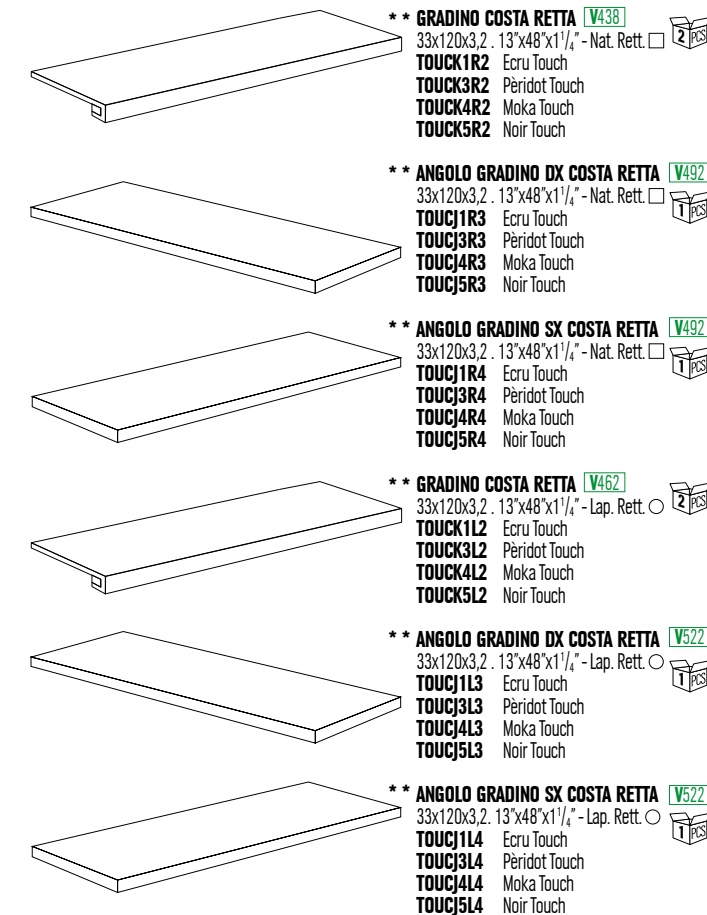

VISION TOUCH

PEZZI SPECIALI. TRIMS . PIÈCES SPÉCIALES . FORMSTÜCKE . PIEZAS ESPECIALES . ΕΙΔΙΚΑ ΤΕΜΑΧΙΑ . СПЕЦИАЛНЫЕ ЭЛЕМЕНТЫ.

Gres porcellanato in multistrato tutta massa. Multi-layer full-body porcelain stoneware. Grès cérame en multicouche pleine masse. Vollmassiges Mehrschicht-Feinsteinzeug. Gres porcelánico en multicapa toda masa. Πολυστρωματικό γκres πορσελάνης ολικής μάζας. Многослойный керамогранит, окрашенный по всей толщине. Cimentale e rettificato. Natural and rectified. Natur Oberfläch und kalibriert. Natural y rectificado. Физико-механические свойства: натуральные и ректифицированные. O LAPPATO E RETTIFICATO. HONEY AND RECTIFIED. SEMPOU ET RECTIFIE. TELPOLIERT UND KALIBRIERT. ДАРБАД У РЕКТИФИКАДО. ПАΠΑТО ΓΡΑΜΜΕΝΟ ΜΕ ΚΟΠΗ ΑΚΡΙΒΕΣ. ПОЛТОПОЛІРОВАНА І РЕКТИФІКОВАНА ІНІ. СПЕССОРЕ - THICKNESS - ÉPaisseur - STÄRKE - ESPESOR - ПАХОС - ΤΟΠΛΙΝΑ 12mm

* È disponibile la finitura R10 solo su richiesta e solo per progetti. The R10 finish is only available on request and only for projects. On dispose de la finition R10 uniquement sur demande et sur projet. Está disponible el acabado R10 solo bajo pedido y solo para proyectos. Отделка R10 поставляется только по заказу и только для проектов, заказанных клиентом. Το φινιρίσμα R10 είναι διαθέσιμο μόνο κατόπιν παραγγελίας και μόνο για έργα.

** A disposizione solo su richiesta. Tempi di consegna: 30gg. Available upon request only. Delivery terms: 30 days. Disponible seulement sur requête. Délais de livraison: 30 jours. Verfügbar auf Anfrage. Lieferzeit: 30 Tage Disponible sólo bajo pedido. Plazo de entrega: 30 días. Изготавливается только по специальной заявке. Срок поставки: 30 дней. Διατίθεται μόνο κατά παραγγελία. Χρόνος παράδοσης 30 ημέρες.

SHADE SPECTRUM		R9		R10		ASTM C 1028-6	
Low	Moderate	High	Random	SCIVOLISITÀ SUPPLY GRADE	SCIVOLISITÀ SLIPPERY GRADE	Dry ≥ 0,80	Wet ≥ 0,60
EUROPALLET 80x120 cm							
FORMATO cm. Size	PZ. X SCAT. Pieces x Box	MQ. X SCAT. Sqm x Box	KG X SCAT. Weight x Box	SCAT. X PAL. Boxes x Pal.	MQ. X PAL. Sqm x Pal.	KG X PAL. Weight x Pal.	Cm. n Pal.
BATTISCOPA 4,8x60	36	1,04	29	-	-	-	-
GRADINO PIEGATO 32,5x120x7	2	-	27	-	-	-	-
GRADINO COSTA RETTA CENTR. 33x60x3,2	4	-	27	-	-	-	-
GRADINO COSTA RETTA ANG. DX. 33x60x3,2	4	-	29	-	-	-	-
GRADINO COSTA RETTA ANG. SX. 33x60x3,2	4	-	29	-	-	-	-
GRADINO COSTA RETTA CENTR. 33x120x3,2	2	-	27	-	-	-	-
GRADINO COSTA RETTA ANG. DX. 33x120x3,2	1	-	14	-	-	-	-
GRADINO COSTA RETTA ANG. SX. 33x120x3,2	1	-	14	-	-	-	-
PALLET 120x120 cm							
BATTISCOPA 7,5x120	6	0,54	15,2	-	-	-	-