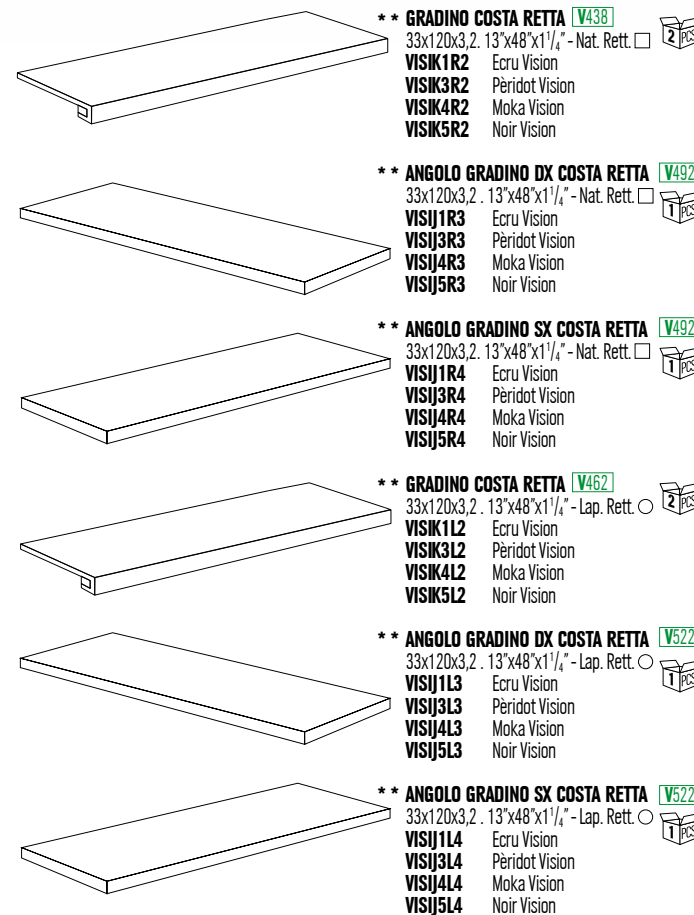

VISION TOUCH

PEZZI SPECIALI. TRIMS . PIÈCES SPÉCIALES . FORMSTÜCKE . PIEZAS ESPECIALES . ΕΙΔΙΚΑ ΤΕΜΑΧΙΑ . СПЕЦИАЛНЫЕ ЭЛЕМЕНТЫ.

Gres porcellanato in multistrato tutta massa. Multi-layer full-body porcelain stoneware. Grès cérame en multicouche pleine masse. Vollmassiges Mehrschicht-Feinsteinzeug. Gres porcelánico en multicapa toda masa. Πολυστρωματικό γκres πορσελάνης ολικής μάζας. Многослойный керамогранит, окрашенный по всей толщине. Cimentale e rettificato. Natural and rectified. Natur Oberfläch und kalibriert. Natural y rectificado. Физико-механические свойства: натуральные и ректифицированные. O LAPPATO E RETTIFICATO. HONEY AND RECTIFIED. SEMPOU ET RECTIFIE. TELPOLIERT UND KALIBRIERT. ДАРБАД У РЕКТИФИКАДО. ПАΠΑТО ΓΡΑΜΜΕΝΟ ΜΕ ΚΟΠΗ ΑΚΡΙΒΕΣ. ПОЛТОПОЛІРОВАНА І РЕКТИФІКОВАНА ІНІ. СПЕССОРЕ - THICKNESS - ÉPaisseur - STÄRKE - ESPESOR - ПАХОС - ΤΟΠΛΙΝΑ 12mm

* È disponibile la finitura R10 solo su richiesta e solo per progetti. The R10 finish is only available on request and only for projects. On dispose de la finition R10 uniquement sur demande et sur projet. Está disponible el acabado R10 solo bajo pedido y solo para proyectos. Отделка R10 поставляется только по заказу и только для проектов, заказанных клиентом. Το φινιρίσμα R10 είναι διαθέσιμο μόνο κατόπιν παραγγελίας και μόνο για έργα.

** A disposizione solo su richiesta. Tempi di consegna: 30gg. Available upon request only. Delivery terms: 30 days. Disponible seulement sur requête. Délais de livraison: 30 jours. Verfügbar auf Anfrage. Lieferzeit: 30 Tage Disponible sólo bajo pedido. Plazo de entrega: 30 días. Изготавливается только по специальной заявке. Срок поставки: 30 дней. Διατίθεται μόνο κατά παραγγελία. Χρόνος παράδοσης 30 ημέρες.

SHADE SPECTRUM		R9		R10		ASTM C 1028-6	
Low	Moderate	High	Random	SCIVOLISITÀ SUPPLY GRADE	SCIVOLISITÀ SLIPPERY GRADE	Dry ≥ 0,80	Wet ≥ 0,60
EUROPALLET 80x120 cm							
FORMATO cm. Size	PZ. X SCAT. Pieces x Box	MQ. X SCAT. Sqm x Box	KG X SCAT. Weight x Box	SCAT. X PAL. Boxes x Pal.	MQ. X PAL. Sqm x Pal.	KG X PAL. Weight x Pal.	Cm. n Pal.
BATTISCOPA 4,8x60	36	1,04	29	-	-	-	-
GRADINO PIEGATO 32,5x120x7	2	-	27	-	-	-	-
GRADINO COSTA RETTA CENTR. 33x60x3,2	4	-	27	-	-	-	-
GRADINO COSTA RETTA ANG. DX. 33x60x3,2	4	-	29	-	-	-	-
GRADINO COSTA RETTA ANG. SX. 33x60x3,2	4	-	29	-	-	-	-
GRADINO COSTA RETTA CENTR. 33x120x3,2	2	-	27	-	-	-	-
GRADINO COSTA RETTA ANG. DX. 33x120x3,2	1	-	14	-	-	-	-
GRADINO COSTA RETTA ANG. SX. 33x120x3,2	1	-	14	-	-	-	-
PALLET 120x120 cm							
BATTISCOPA 7,5x120	6	0,54	15,2	-	-	-	-