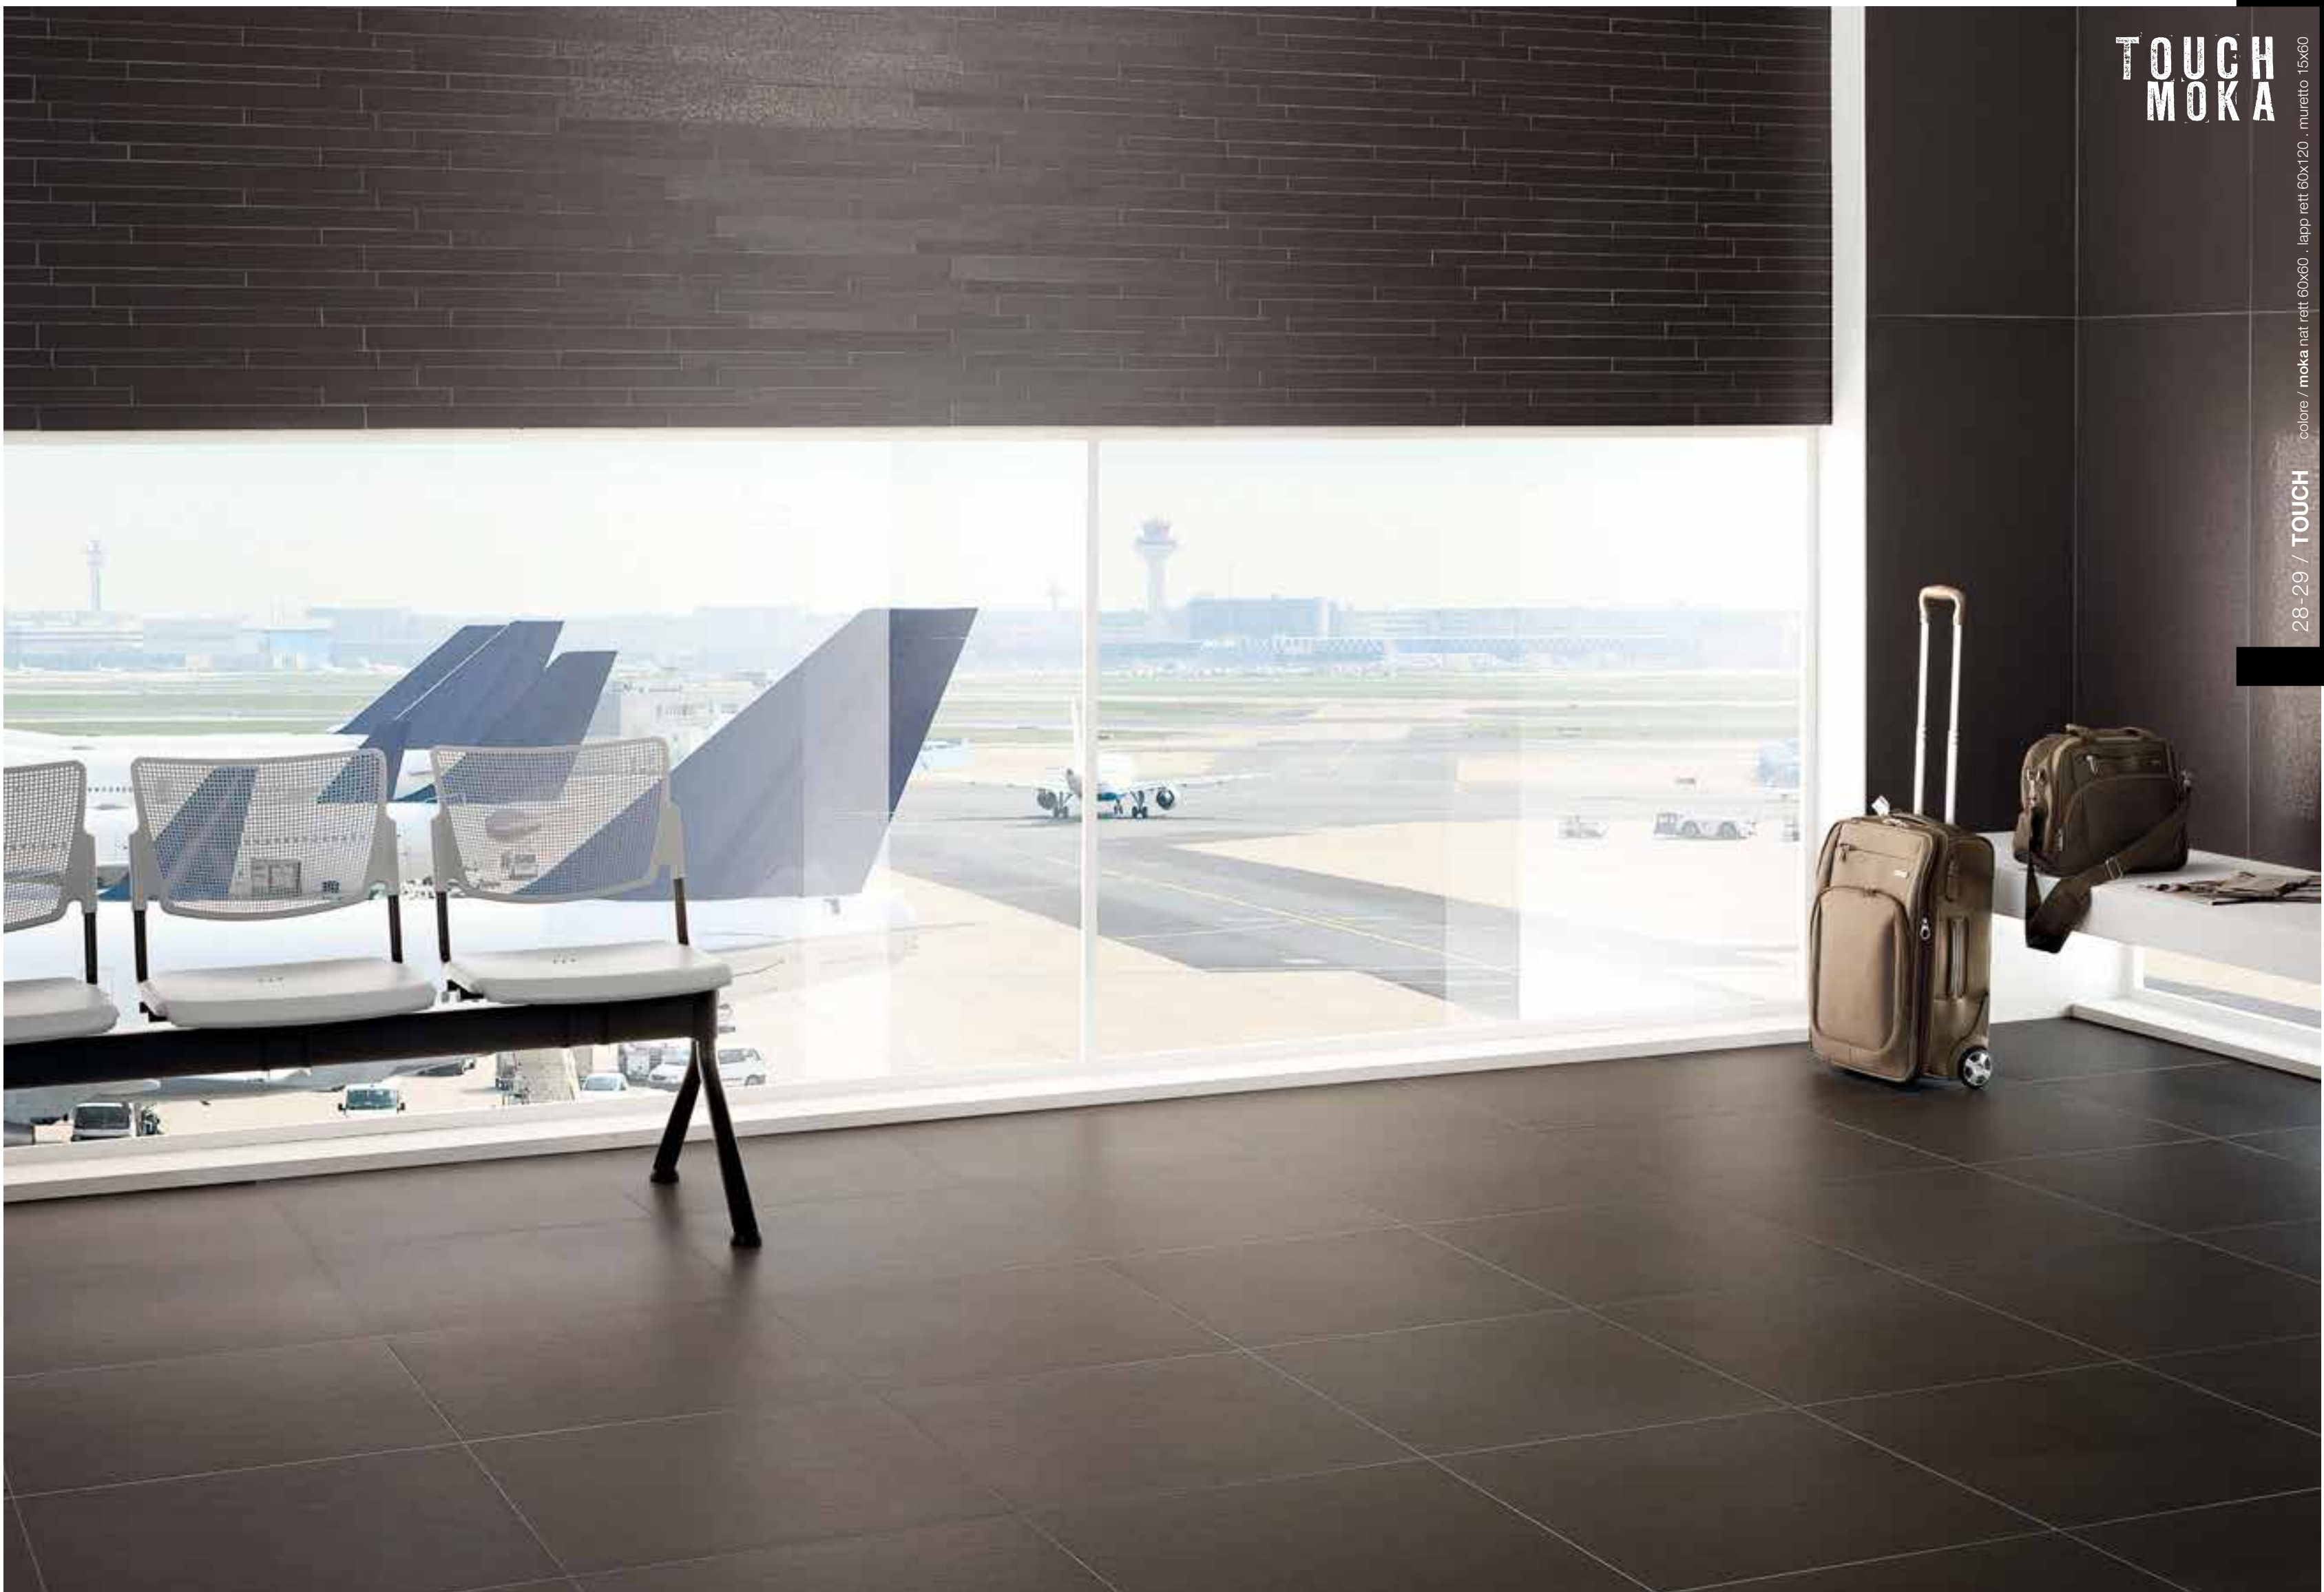

22-23 / VISION - TOUCH

Portes **B24 B26**  
Gates  
Puertas **B28 B30**

Portes **B25 B27 B29**  
Gates  
Puertas

Portes **B31 to B69**  
Gates  
Puertas

↓

**TOUCH  
MOKA**

28-29 / **TOUCH** colore / moka nat rett 60x60 - lapp rett 60x120 - muretto 15x60