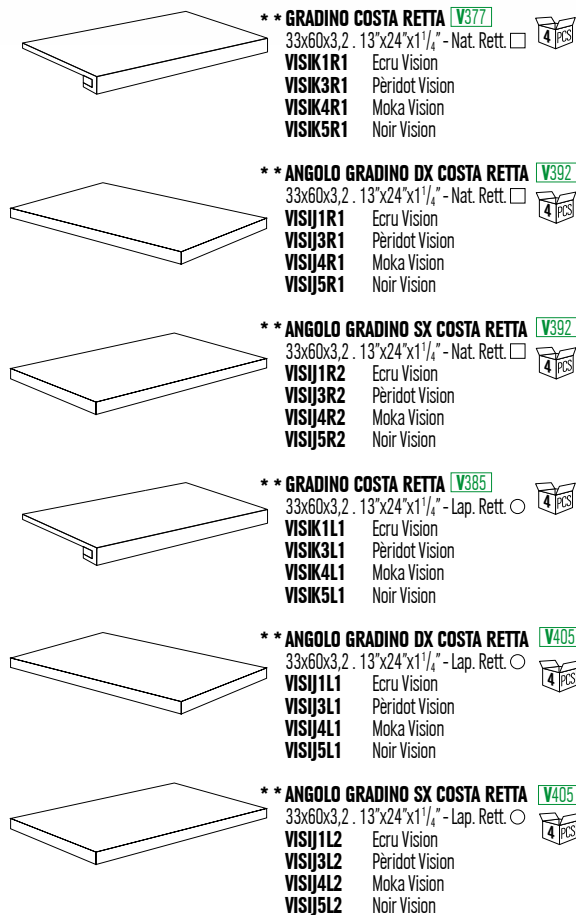

VISION TOUCH

PEZZI SPECIALI. TRIMS . PIÈCES SPÉCIALES . FORMSTÜCKE . PIEZAS ESPECIALES . ΕΙΔΙΚΑ ΤΕΜΑΧΙΑ . СПЕЦИАЛНЫЕ ЭЛЕМЕНТЫ.

Gres porcellanato in multistrato tutta massa. Multi-layer full-body porcelain stoneware. Grès cérame en multicouche pleine masse. Vollmassiges Mehrschicht-Feinsteinzeug. Gres porcelánico en multicapa toda masa. Πολυστρωματικό γκres πορσελάνης ολικής μάζας. Многослойный керамогранит, окрашенный по всей толщине. Cimentale e rettificato. Natural and rectified. Natur Oberfläch und kalibriert. Natural y rectificado. Физико-механические свойства: натуральные и ректифицированные. O LAPPATO E RETTIFICATO. HONEY AND RECTIFIED. SEMPOU ET RECTIFIE. TELPOLIERT UND KALIBRIERT. ДАРБАД У РЕКТИФИКАДО. ПАΠΑТО ΓΡΑΜΜΕΝΟ ΜΕ ΚΟΠΗ ΑΚΡΙΒΕΣ. ПОЛТОПОЛІРОВАНА І РЕКТИФІКОВАНА ІНІ. СПЕССОРЕ - THICKNESS - ÉPaisseur - STÄRKE - ESPESOR - ПАХОС - ΤΟΠΛΙΝΑ 12mm

* È disponibile la finitura R10 solo su richiesta e solo per progetti. The R10 finish is only available on request and only for projects. On dispose de la finition R10 uniquement sur demande et sur projet. Está disponible el acabado R10 solo bajo pedido y solo para proyectos. Отделка R10 поставляется только по заказу и только для проектов, заказанных клиентом. Το φινιρίσμα R10 είναι διαθέσιμο μόνο κατόπιν παραγγελίας και μόνο για έργα.

** A disposizione solo su richiesta. Tempi di consegna: 30gg. Available upon request only. Delivery terms: 30 days. Disponible seulement sur requête. Délais de livraison: 30 jours. Verfügbar auf Anfrage. Lieferzeit: 30 Tage Disponible sólo bajo pedido. Plazo de entrega: 30 días. Изготавливается только по специальной заявке. Срок поставки: 30 дней. Διατίθεται μόνο κατά παραγγελία. Χρόνος παράδοσης 30 ημέρες.

SHADE SPECTRUM		R9		R10		ASTM C 1028-6	
Low	Moderate	High	Random	SCIVOLISITÀ SUPPLY GRADE	SCIVOLISITÀ SLIPPERY GRADE	Dry ≥ 0,80	Wet ≥ 0,60
EUROPALLET 80x120 cm							
FORMATO cm. Size	PZ. X SCAT. Pieces x Box	MQ. X SCAT. Sqm x Box	KG X SCAT. Weight x Box	SCAT. X PAL. Boxes x Pal.	MQ. X PAL. Sqm x Pal.	KG X PAL. Weight x Pal.	Cm. n Pal.
BATTISCOPA 4,8x60	36	1,04	29	-	-	-	-
GRADINO PIEGATO 32,5x120x7	2	-	27	-	-	-	-
GRADINO COSTA RETTA CENTR. 33x60x3,2	4	-	27	-	-	-	-
GRADINO COSTA RETTA ANG. DX. 33x60x3,2	4	-	29	-	-	-	-
GRADINO COSTA RETTA ANG. SX. 33x60x3,2	4	-	29	-	-	-	-
GRADINO COSTA RETTA CENTR. 33x120x3,2	2	-	27	-	-	-	-
GRADINO COSTA RETTA ANG. DX. 33x120x3,2	1	-	14	-	-	-	-
GRADINO COSTA RETTA ANG. SX. 33x120x3,2	1	-	14	-	-	-	-
PALLET 120x120 cm							
BATTISCOPA 7,5x120	6	0,54	15,2	-	-	-	-