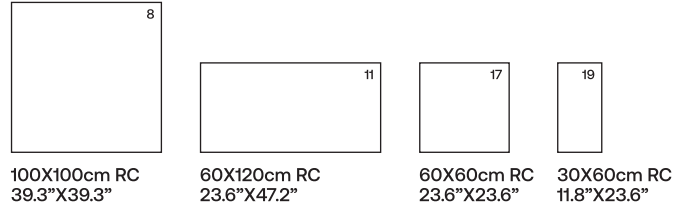

VIDEO

FORMATOS · SIZES · TAILLES · FORMATE

FORMATOS · SIZES · TAILLES · FORMATE

PIEZAS ESPECIALES · SPECIAL PIECES
PIÈCES SPÉCIALES · FORMSTÜCKE